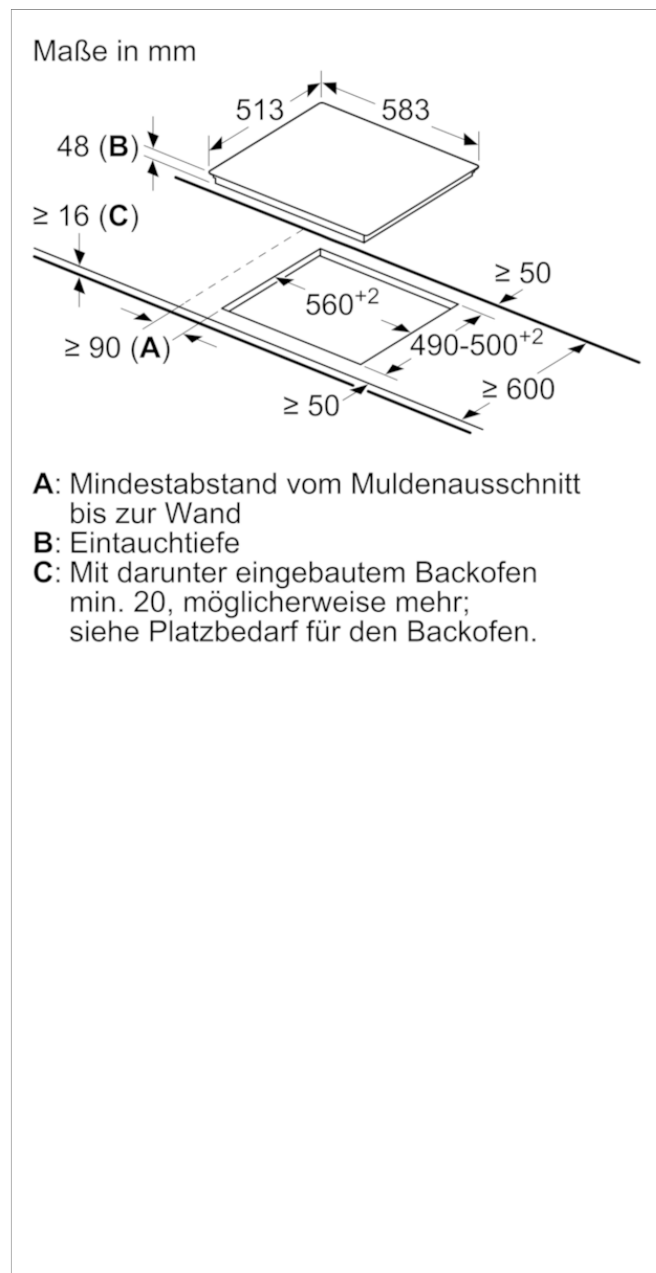

Elektrokochfeld, 60 cm, autark CA321251

Ausstattungsmerkmale

Gerätetyp: Kochstelle Glaskeramik

Bauform: Eingebaut

Energiequelle: Elektro

Anzahl der Kochzonen, die gleichzeitig benutzt werden können: 4

Nischenmaße (H x B x T) (mm): 48 x 560-560 x 490-500

Gerätebreite (mm): 583

Abmessungen des Gerätes (mm): 48 x 583 x 513

Abmessungen des verpackten Gerätes (mm): 100 x 750 x 590

Nettogewicht (kg): 7,160

Bruttogewicht (kg): 8,0

Restwärmeanzeige: Getrennt

Lage der Steuerung: Vorne

Hauptoberflächenmaterial: Glaskeramik

Oberflächenfarbe: Edelstahl, Schwarz

Rahmenfarbe: Edelstahl

Approbationszertifikate: CE, VDE

EAN-Nummer: 4242004204701

Verbrauchs- und Anschlusswerte

Elektroanschlusswert (W): 6600

Gasanschlusswert (W):

Absicherung (A):

Spannung (V): 220-240

Frequenz (Hz): 60; 50

erstellt am 2020-01-05