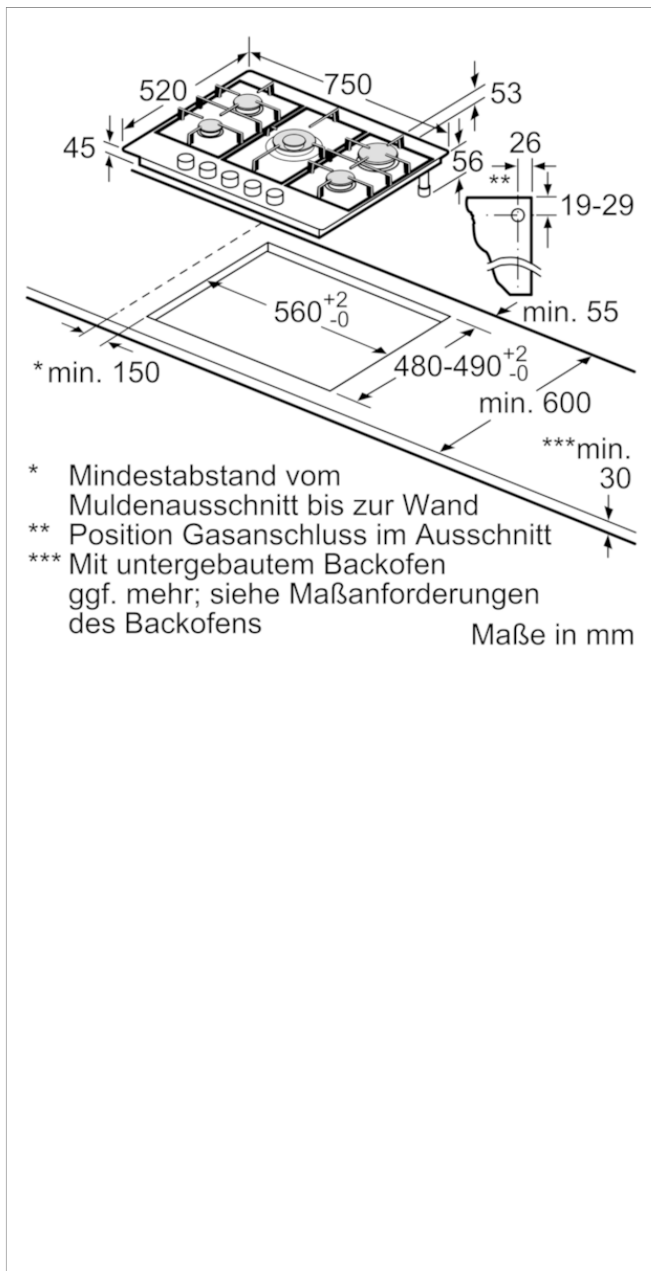

Gaskochfeld, 75 cm, Edelstahl

CA174252NL

CA174252NL

Leistung / Verbrauch

- Anschlusswert Gas: 11.5 kW

Ausstattung / Komfort

- 5 Kochstellen-Brenner
- 1 Normalbrenner 1.75 kW
- 1 Sparbrenner 1 kW
- 1 Wokbrenner 4 kW
- 1 Starkbrenner 3 kW
- 1 Normalbrenner 1.75 kW
- Einhändig bedienbare elektrische Taktfunkenzündung
- Thermoelektrische Züandsicherung (Sicherung gegen unabsichtliches Ausströmen von Gas)
- Integrierte Schalter
- Stahltopfträger
- Voreingestellt auf Erdgas (25mbar)
- Anschlusskabel 1 m mit Stecker

Zubehör

- Sonderzubehör:
Düsensatz Flüssiggas 50mbar,
Bestellnummer: CZ2260X1

Technische Daten und Maße

- Gerätemaße: (H/B/T) 53 x 750 x 520 mm
- Einbaumaße: (H/B/T) 45 x 560 x 480-490 mm

Sonderzubehör

CZ2260X1 Düsensatz Flüssiggas G30/50mbar

Zubehör

4242004203193

Gaskochfeld, 75 cm, Edelstahl CA174252NL

Ausstattungsmerkmale

Gerätetyp: Gas-Schaltermulde

Bauform: Eingebaut

Energiequelle: Gas

Anzahl der Kochzonen, die gleichzeitig benutzt werden können: 5

Restwärmeanzeige: Ohne

Lage der Steuerung: Vorne

Hauptoberflächenmaterial: Edelstahl

Oberflächenfarbe: Edelstahl

Rahmenfarbe: Edelstahl

Approbationszertifikate: CE

Länge Anschlusskabel (cm): 100

EAN-Nummer: 4242004203193