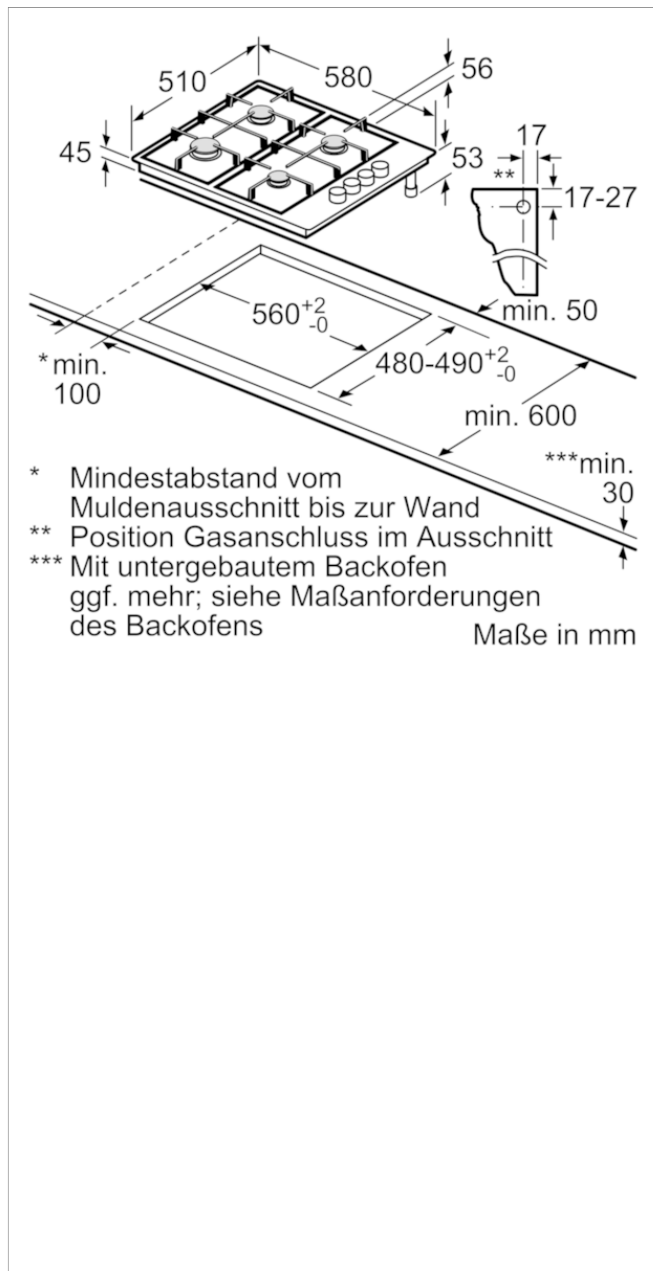

Gaskochfeld, 60 cm CA114253NL

Ausstattungsmerkmale

Gerätetyp: Gas-Schaltermulde

Bauform: Eingebaut

Energiequelle: Gas

Anzahl der Kochzonen, die gleichzeitig benutzt werden können: 4

Bedienelemente: Schwertknebel

Nischenmaße (H x B x T) (mm): 45 x 560-562 x 480-492

Gerätebreite (mm): 580

Abmessungen des Gerätes (mm): 45 x 580 x 510

Abmessungen des verpackten Gerätes (mm): 141 x 651 x 578

Nettogewicht (kg): 6,089

Bruttogewicht (kg): 7,0

Restwärmeanzeige: Ohne

Lage der Steuerung: rechts

Hauptoberflächenmaterial: Edelstahl

Oberflächenfarbe: Edelstahl

Rahmenfarbe: Edelstahl

Approbationszertifikate: CE

Länge Anschlusskabel (cm): 100

EAN-Nummer: 4242004214663

Verbrauchs- und Anschlusswerte

Elektroanschlusswert (W): 1

Gasanschlusswert (W): 7400

Absicherung (A): 3

Spannung (V): 220-240

Frequenz (Hz): 50; 60

erstellt am 2019-12-15