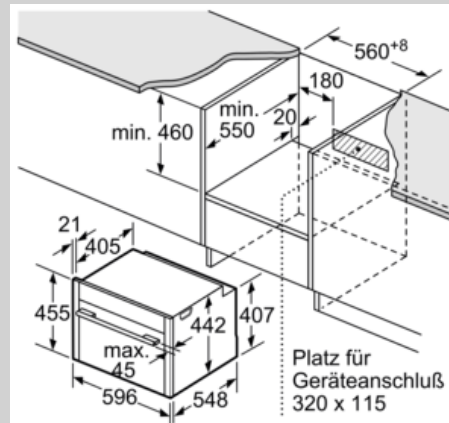

Technische Info:

- Länge des Anschlusskabels: 150 cm
- Nennspannung: 220 - 240 V
- Gesamtanschlusswert Elektro: 3.6 kW

Maße

- Gerätemaße (HxBxT): 455 x 596 x 548 mm
- Nischenmaße (HxBxT): 455 mm x 560 mm x 550 mm
- „Maße und Einbauhinweise zu diesem Gerät gemäß technischer Zeichnung beachten“
- Wir empfehlen Ihnen, Komplementär-Produkte innerhalb der Produktserie N90 zu wählen, um die bestmögliche Einbausituation Ihrer Einbaugeräte zu gewährleisten.

N 90, Einbau-Kompaktbackofen mit
Mikrowellenfunktion, 60 x 45 cm, Edelstahl
C15MS22N0

Maßzeichnungen

Einbau mit einem Kochfeld.

Maße in mm

Maße in mm

Wird das Kompaktgerät unter einem Kochfeld eingebaut, muss folgende Arbeitsplattenstärke (ggf. inkl. Unterkonstruktion) beachtet werden.