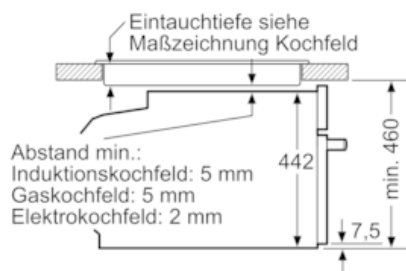

Ausstattung

Technische Daten

Art des Mikrowellengerätes : Kombinationsbetrieb mit Mikrowelle
Steuerung : elektronisch
Frontfarbe : Edelstahl
Abmessungen des Garraumes : 237.0 x 480 x 392.0 mm
Approbationszertifikate : CE, VDE
Länge Anschlusskabel : 150 cm
Nettogewicht : 36,333 kg
Bruttogewicht : 38,6 kg
EAN-Nummer : 4242004182092
Max. Mikrowellenleistung : 900 W
Anschlusswert : 3600 W
Absicherung : 16 A
Spannung : 220-240 V
Frequenz : 60; 50 Hz
Steckerart : Schuko-/Gardym.Erdung
Abmessungen des Garraumes : 237.0 x 480 x 392.0 mm

Technische Info:

- Länge des Anschlusskabels: 150 cm
- Nennspannung: 220 - 240 V
- Gesamtanschlusswert Elektro: 3.6 kW

Maße

- Gerätemaße (HxBxT): 455 x 596 x 548 mm
- Nischenmaße (HxBxT): 455 mm x 560 mm x 550 mm
- „Maße und Einbauhinweise zu diesem Gerät gemäß technischer Zeichnung beachten“
- Wir empfehlen Ihnen, Komplementär-Produkte innerhalb der Produktserie N90 zu wählen, um die bestmögliche Einbausituation Ihrer Einbaugeräte zu gewährleisten.

N 90, Einbau-Kompaktbackofen mit
Mikrowellenfunktion, 60 x 45 cm, Edelstahl
C15MS22N0

Maßzeichnungen

Einbau mit einem Kochfeld.

Maße in mm

Maße in mm

Wird das Kompaktgerät unter einem Kochfeld eingebaut, muss folgende Arbeitsplattenstärke (ggf. inkl. Unterkonstruktion) beachtet werden.