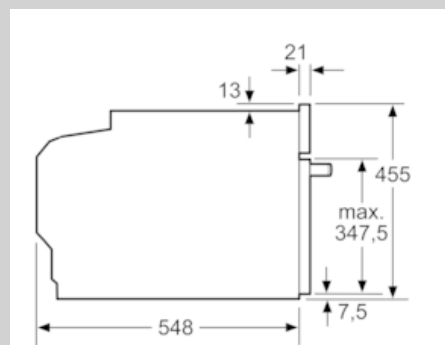

Technische Info:

- Länge des Anschlusskabels: 150 cm
- Nennspannung: 220 - 240 V
- Gesamtanschlusswert Elektro: 3.6 kW

Maße

- Gerätemaße (HxBxT): 455 x 596 x 548 mm
- Nischenmaße (HxBxT): 455 mm x 560 mm x 550 mm
- „Maße und Einbauhinweise zu diesem Gerät gemäß technischer Zeichnung beachten“
- Wir empfehlen Ihnen, Komplementär-Produkte innerhalb der Produktserie N90 zu wählen, um die bestmögliche Einbausituation Ihrer Einbaugeräte zu gewährleisten.

N 90, Einbau-Kompaktbackofen mit
Mikrowellenfunktion, 60 x 45 cm, Edelstahl
C15MS22N0

Maßzeichnungen

Einbau mit einem Kochfeld.

Maße in mm

Maße in mm

Wird das Kompaktgerät unter einem Kochfeld eingebaut, muss folgende Arbeitsplattenstärke (ggf. inkl. Unterkonstruktion) beachtet werden.

Kochfeld-Typ	min. Arbeitsplattenstärke	
	aufgesetzt	flächenbündig
Induktionskochfeld	42 mm	43 mm
Vollflächen-Induktionskochfeld	52 mm	53 mm
Gaskochfeld	32 mm	43 mm
Elektrokochfeld	32 mm	35 mm

Maße in mm