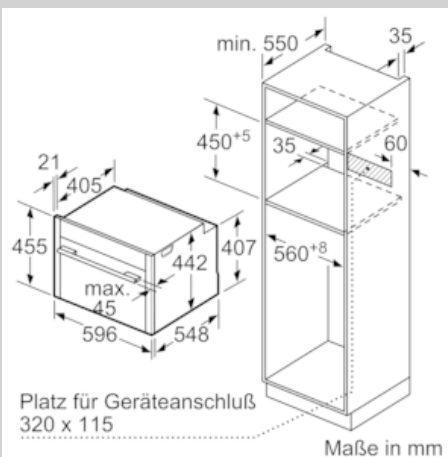

Ausstattung

Technische Daten

Art des Mikrowellengerätes : Kombinationsbetrieb mit Mikrowelle
Steuerung : elektronisch
Frontfarbe : Edelstahl
Abmessungen des Gerätes (mm) : 455 x 596 x 548
Abmessungen des Garraumes (mm) : 237.0 x 480 x 392.0
Länge Anschlusskabel (cm) : 150
Nettogewicht (kg) : 36,333
Bruttogewicht (kg) : 38,6
EAN-Nummer : 4242004182092
Max. Mikrowellenleistung (W) : 900
Anschlusswert (W) : 3600
Absicherung (A) : 16
Spannung (V) : 220-240
Frequenz (Hz) : 60; 50
Steckerart : Schuko-/Gardy.m.Erdung

Technische Info:

- 150 cm
- Nennspannung: 220 - 240 V
- Gesamtanschlusswert Elektro: 3.6 kW

Maße

- Gerätemaße (HxBxT): 455 x 596 x 548 mm
- Nischenmaße (HxBxT): 455 mm x 560 mm x 550 mm
- „Maße und Einbauhinweise zu diesem Gerät gemäß technischer Zeichnung beachten“
- Wir empfehlen Ihnen, Komplementär-Produkte innerhalb der Produktserie N90 zu wählen, um die bestmögliche Einbausituation Ihrer Einbaugeräte zu gewährleisten.

N 90, Einbau-Kompaktbackofen mit
Mikrowellenfunktion, 60 cm, Edelstahl
C15MS22N0

Maßzeichnungen

Einbau mit einem Kochfeld.

Maße in mm

Maße in mm

Wird das Kompaktgerät unter einem Kochfeld eingebaut, muss folgende Arbeitsplattenstärke (ggf. inkl. Unterkonstruktion) beachtet werden.

Maße in mm

Maße in mm