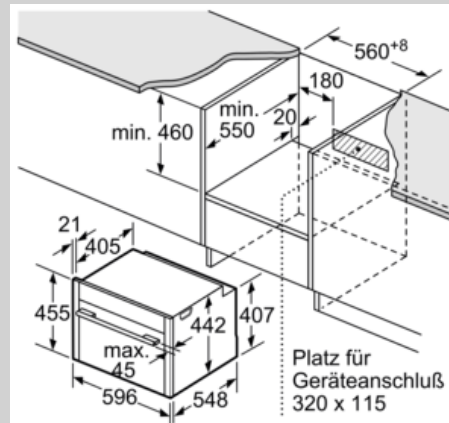

Ausstattung

Technische Daten

Art des Mikrowellengerätes : Kombinationsbetrieb mit Mikrowelle
Steuerung : elektronisch
Frontfarbe : Edelstahl
Abmessungen des Gerätes (mm) : 455 x 596 x 548
Abmessungen des Garraumes (mm) : 237.0 x 480 x 392.0
Länge Anschlusskabel (cm) : 150
Nettogewicht (kg) : 36,333
Bruttogewicht (kg) : 38,6
EAN-Nummer : 4242004182092
Max. Mikrowellenleistung (W) : 900
Anschlusswert (W) : 3600
Absicherung (A) : 16
Spannung (V) : 220-240
Frequenz (Hz) : 60; 50
Steckerart : Schuko-/Gardy.m.Erdung

Technische Info:

- 150 cm
- Nennspannung: 220 - 240 V
- Gesamtanschlusswert Elektro: 3.6 kW

Maße

- Gerätemaße (HxBxT): 455 x 596 x 548 mm
- Nischenmaße (HxBxT): 455 mm x 560 mm x 550 mm
- „Maße und Einbauhinweise zu diesem Gerät gemäß technischer Zeichnung beachten“
- Wir empfehlen Ihnen, Komplementär-Produkte innerhalb der Produktserie N90 zu wählen, um die bestmögliche Einbausituation Ihrer Einbaugeräte zu gewährleisten.

N 90, Einbau-Kompaktbackofen mit
Mikrowellenfunktion, 60 cm, Edelstahl
C15MS22N0

Maßzeichnungen

Einbau mit einem Kochfeld.

Maße in mm

Maße in mm

Wird das Kompaktgerät unter einem Kochfeld eingebaut, muss folgende Arbeitsplattenstärke (ggf. inkl. Unterkonstruktion) beachtet werden.