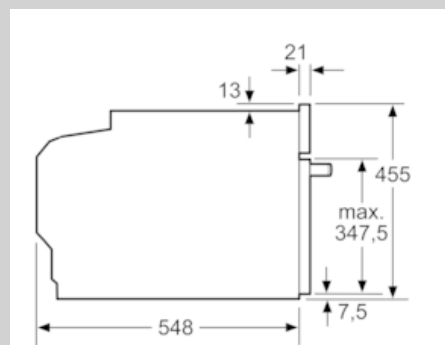

Ausstattung

Technische Daten

Art des Mikrowellengerätes : Kombinationsbetrieb mit Mikrowelle
Steuerung : elektronisch
Frontfarbe : Edelstahl
Abmessungen des Gerätes (mm) : 455 x 596 x 548
Abmessungen des Garraumes (mm) : 237.0 x 480 x 392.0
Länge Anschlusskabel (cm) : 150
Nettogewicht (kg) : 36,333
Bruttogewicht (kg) : 38,6
EAN-Nummer : 4242004182092
Max. Mikrowellenleistung (W) : 900
Anschlusswert (W) : 3600
Absicherung (A) : 16
Spannung (V) : 220-240
Frequenz (Hz) : 60; 50
Steckerart : Schuko-/Gardy.m.Erdung

Technische Info:

- 150 cm
- Nennspannung: 220 - 240 V
- Gesamtanschlusswert Elektro: 3.6 kW

Maße

- Gerätemaße (HxBxT): 455 x 596 x 548 mm
- Nischenmaße (HxBxT): 455 mm x 560 mm x 550 mm
- „Maße und Einbauhinweise zu diesem Gerät gemäß technischer Zeichnung beachten“
- Wir empfehlen Ihnen, Komplementär-Produkte innerhalb der Produktserie N90 zu wählen, um die bestmögliche Einbausituation Ihrer Einbaugeräte zu gewährleisten.

N 90, Einbau-Kompaktbackofen mit
Mikrowellenfunktion, 60 cm, Edelstahl
C15MS22N0

Maßzeichnungen

Einbau mit einem Kochfeld.

Maße in mm

Maße in mm

Wird das Kompaktgerät unter einem Kochfeld eingebaut, muss folgende Arbeitsplattenstärke (ggf. inkl. Unterkonstruktion) beachtet werden.

Maße in mm

Maße in mm