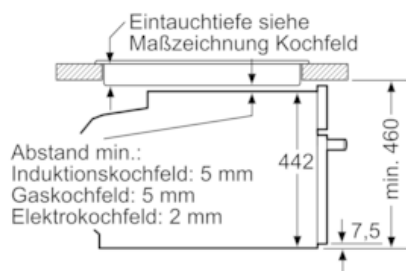

Ausstattung

Technische Daten

Art des Mikrowellengerätes : Kombinationsbetrieb mit Mikrowelle
Steuerung : elektronisch
Frontfarbe : Edelstahl
Abmessungen des Gerätes (mm) : 455 x 596 x 548
Abmessungen des Garraumes (mm) : 237.0 x 480 x 392.0
Länge Anschlusskabel (cm) : 150
Nettogewicht (kg) : 36,333
Bruttogewicht (kg) : 38,6
EAN-Nummer : 4242004182092
Max. Mikrowellenleistung (W) : 900
Anschlusswert (W) : 3600
Absicherung (A) : 16
Spannung (V) : 220-240
Frequenz (Hz) : 60; 50
Steckerart : Schuko-/Gardy.m.Erdung

Technische Info:

- 150 cm
- Nennspannung: 220 - 240 V
- Gesamtanschlusswert Elektro: 3.6 kW

Maße

- Gerätemaße (HxBxT): 455 x 596 x 548 mm
- Nischenmaße (HxBxT): 455 mm x 560 mm x 550 mm
- „Maße und Einbauhinweise zu diesem Gerät gemäß technischer Zeichnung beachten“
- Wir empfehlen Ihnen, Komplementär-Produkte innerhalb der Produktserie N90 zu wählen, um die bestmögliche Einbausituation Ihrer Einbaugeräte zu gewährleisten.

N 90, Einbau-Kompaktbackofen mit
Mikrowellenfunktion, 60 cm, Edelstahl
C15MS22N0

Maßzeichnungen

Einbau mit einem Kochfeld.

Maße in mm

Maße in mm

Wird das Kompaktgerät unter einem Kochfeld eingebaut, muss folgende Arbeitsplattenstärke (ggf. inkl. Unterkonstruktion) beachtet werden.