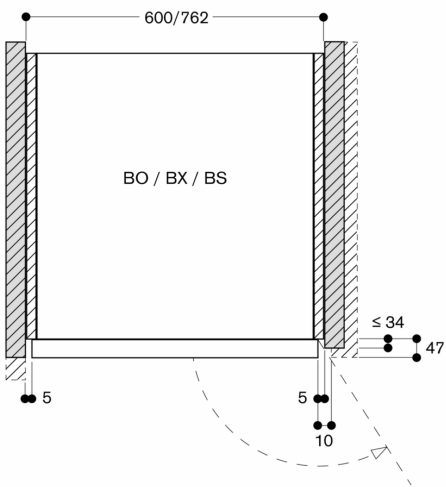

Reinigung

Pyrolyse.
Gaggenau Emaille.
Beheizter Katalysator zur Reinigung der Backofenluft.

Planungshinweise

Türanschlag nicht wechselbar.
Abstand Möbelkorpus bis Türfrontfläche 47 mm.
Frontüberstand für die Öffnung von seitlichen Schubladen beachten.
Bei Planung einer Ecklösung seitlich öffnende Tür und den erforderlichen Mindestabstand zur Wand berücksichtigen.
Für eine Einbautiefe von 550 mm das Anschlusskabel im Bereich der abgeschrägten Gehäuseecke rechts nach unten führen.
Anschlussdose außerhalb der Einbaunische planen.
LAN-Anschluss befindet sich bei Rückansicht oben rechts.

Anschlussdaten

Energieeffizienzklasse A auf einer Skala der Effizienzklassen von A+++ bis D.
Gesamtanschlusswert 3.7 kW.
Anschlusskabel mit Stecker ist nicht im Lieferumfang enthalten, deshalb separat bestellen.
LAN-Kabel nicht im Lieferumfang enthalten.
Leistung Standby/Display an 0.7 W.
Leistung Standby/Display aus 0.5 W.
Leistung Standby/Netzwerk 1.4 W.
Zeit auto-Standby/Display an 20 min.
Zeit auto-Standby/Display aus 20 min.
Zeit auto-Standby/Netzwerk 20 min.
Bitte beachten Sie die Hinweise in der Gebrauchsanweisung, wenn Sie die WiFi-Funktion ausschalten möchten.

Einbau nebeneinander

Luftquerschnitte an den Türkanten oben/unten

Luftquerschnitt an den Türkanten

Maße in mm

* 200 mm in Verbindung mit BA 016