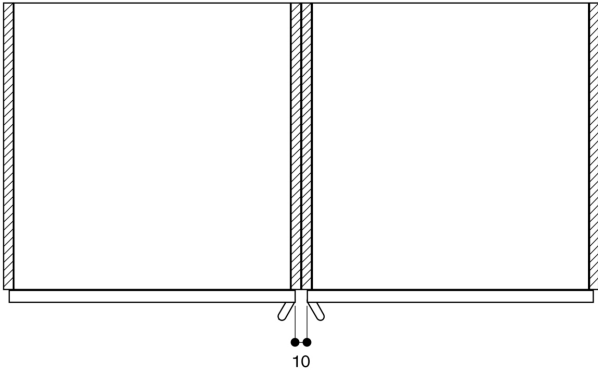

Einbau nebeneinander