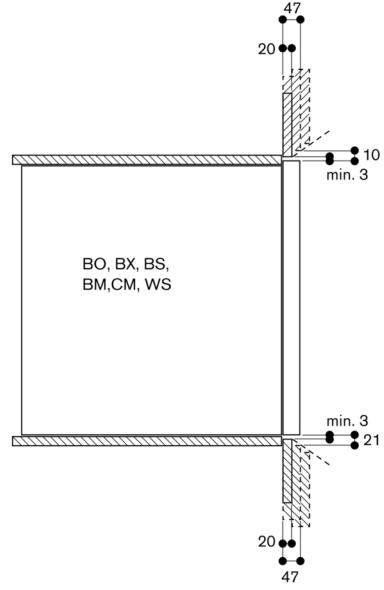

Luftquerschnitte an den Türkanten oben/unten