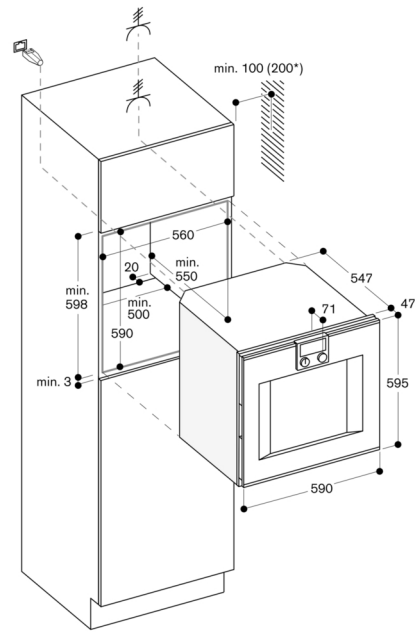

Reinigung

Pyrolyse.
Gaggenau Emaille.
Beheizter Katalysator zur Reinigung der Backofenluft.

Planungshinweise

Türanschlag nicht wechselbar.
Abstand Möbelkorpus bis Türfrontfläche 47 mm.
Frontüberstand für die Öffnung von seitlichen Schubladen beachten.
Bei Planung einer Ecklösung seitlich öffnende Tür und den erforderlichen Mindestabstand zur Wand berücksichtigen.
Für eine Einbautiefe von 550 mm das Anschlusskabel im Bereich der abgeschrägten Gehäuseecke rechts nach unten führen.
Anschlussdose außerhalb der Einbaunische planen.
LAN-Anschluss befindet sich bei Rückansicht oben rechts.

Anschlussdaten

Energieeffizienzklasse A auf einer Skala der Effizienzklassen von A+++ bis D.
Gesamtanschlusswert 3.7 kW.
Anschlusskabel mit Stecker ist nicht im Lieferumfang enthalten, deshalb separat bestellen.
LAN-Kabel nicht im Lieferumfang enthalten.
Leistung Standby/Display an 0.7 W.
Leistung Standby/Display aus 0.5 W.
Leistung Standby/Netzwerk 1.4 W.
Zeit auto-Standby/Display an 20 min.
Zeit auto-Standby/Display aus 20 min.
Zeit auto-Standby/Netzwerk 20 min.
Bitte beachten Sie die Hinweise in der Gebrauchsanweisung, wenn Sie die WiFi-Funktion ausschalten möchten.

Einbau nebeneinander

Luftquerschnitte an den Türkanten oben/unten

Luftquerschnitt an den Türkanten

Maße in mm

* 200 mm in Verbindung mit BA 016