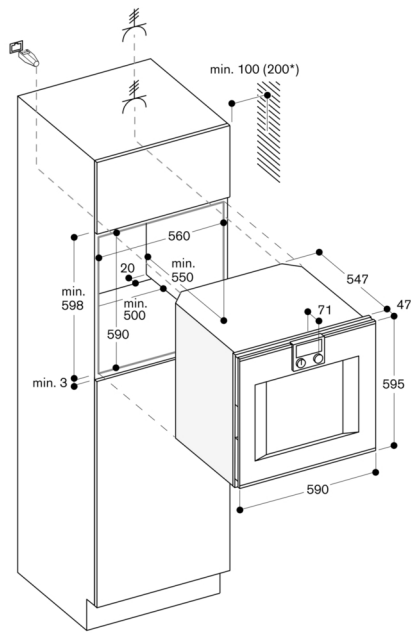

* 200 mm in Verbindung mit BA 016