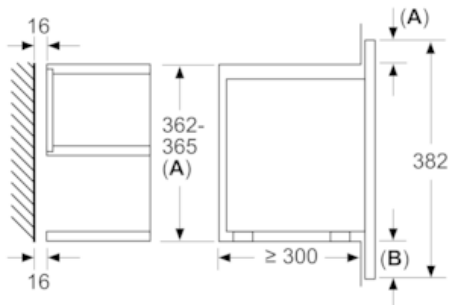

Ausstattung

Technische Daten

Art des Mikrowellengerätes : Nur Mikrowelle
 Steuerung : elektronisch
 Frontfarbe : Edelstahl
 Abmessungen des Gerätes (mm) : 382 x 594 x 318
 Abmessungen des Garraumes (mm) : 220 x 350 x 270
 Länge Anschlusskabel (cm) : 150
 Nettogewicht (kg) : 16,726
 Bruttogewicht (kg) : 18,9
 EAN-Nummer : 4242003676431
 Max. Mikrowellenleistung (W) : 900
 Anschlusswert (W) : 1220
 Absicherung (A) : 10
 Spannung (V) : 220-240
 Frequenz (Hz) : 50; 60
 Steckerart : Schuko-/Gardy.m.Erdung

Maße

- Gerätemaße (HxBxT): 382 x 594 x 318 mm
-
- Nischenmaße (HxBxT): 382 mm x 560 mm x 300 mm
- „Maße und Einbauhinweise zu diesem Gerät gemäß technischer Zeichnung beachten“

iQ700, Einbau-Mikrowelle, 60 x 38 cm,
Edelstahl
BF634RGS1

Maßzeichnungen

Maße in mm

A: Rückwand offen

Maße in mm

A: Überstand oben:
Nische 362: 6 mm
Nische 365: 3 mm
B: Überstand unten: 14 mm