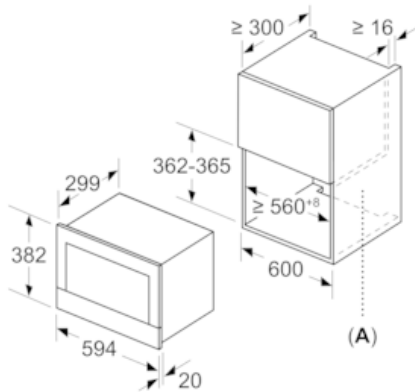

Ausstattung

Technische Daten

Art des Mikrowellengerätes : Nur Mikrowelle
 Steuerung : elektronisch
 Frontfarbe : Edelstahl
 Abmessungen des Gerätes (mm) : 382 x 594 x 318
 Abmessungen des Garraumes (mm) : 220 x 350 x 270
 Länge Anschlusskabel (cm) : 150
 Nettogewicht (kg) : 16,726
 Bruttogewicht (kg) : 18,9
 EAN-Nummer : 4242003676431
 Max. Mikrowellenleistung (W) : 900
 Anschlusswert (W) : 1220
 Absicherung (A) : 10
 Spannung (V) : 220-240
 Frequenz (Hz) : 50; 60
 Steckerart : Schuko-/Gardy.m.Erdung

Umwelt und Sicherheit

- Starttaste Türkontaktschalter
- Kühlgebläse

Technische Info:

- 150 cm
- Gesamtanschlusswert Elektro: 1.22 kW
- Nennspannung: 220 - 240 V
- Einbaugerät für 60 cm breiten Oberschrank, Einbau in Hochschränke möglich

Maße

- Gerätemaße (HxBxT): 382 x 594 x 318 mm
- Nischenmaße (HxBxT): 382 mm x 560 mm x 300 mm
- „Maße und Einbauhinweise zu diesem Gerät gemäß technischer Zeichnung beachten“

iQ700, Einbau-Mikrowelle, 60 cm,
Edelstahl
BF634RGS1

Maßzeichnungen

Maße in mm

A: Rückwand offen

Maße in mm

A: Überstand oben:
Nische 362: 6 mm
Nische 365: 3 mm
B: Überstand unten: 14 mm