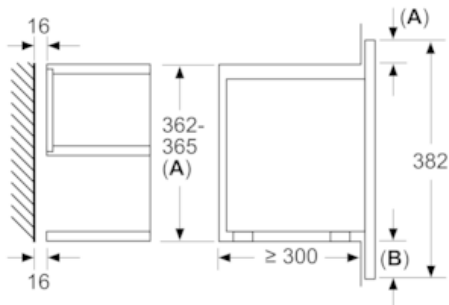

Ausstattung

Technische Daten

Art des Mikrowellengerätes : Nur Mikrowelle
 Steuerung : elektronisch
 Frontfarbe : Edelstahl
 Abmessungen des Gerätes (mm) : 382 x 594 x 318
 Abmessungen des Garraumes (mm) : 220 x 350 x 270
 Länge Anschlusskabel (cm) : 150
 Nettogewicht (kg) : 16,726
 Bruttogewicht (kg) : 18,9
 EAN-Nummer : 4242003676431
 Max. Mikrowellenleistung (W) : 900
 Anschlusswert (W) : 1220
 Absicherung (A) : 10
 Spannung (V) : 220-240
 Frequenz (Hz) : 50; 60
 Steckerart : Schuko-/Gardy.m.Erdung

Maße

- Gerätemaße (HxBxT): 382 x 594 x 318 mm
- Nischenmaße (HxBxT): 382 mm x 560 mm x 300 mm
- „Maße und Einbauhinweise zu diesem Gerät gemäß technischer Zeichnung beachten“

iQ700, Einbau-Mikrowelle, 60 cm,
Edelstahl
BF634RGS1

Maßzeichnungen

Maße in mm

A: Rückwand offen

Maße in mm

A: Überstand oben:
Nische 362: 6 mm
Nische 365: 3 mm
B: Überstand unten: 14 mm