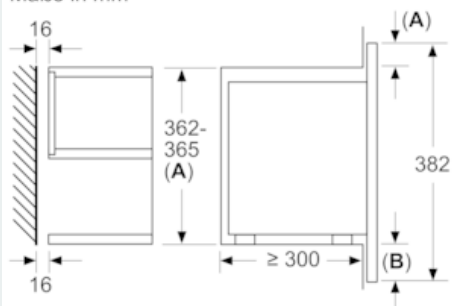

Ausstattung

Technische Daten

Art des Mikrowellengerätes : Nur Mikrowelle
 Steuerung : elektronisch
 Frontfarbe : Weiß
 Abmessungen des Gerätes (mm) : 382 x 594 x 318
 Abmessungen des Garraumes (mm) : 220 x 350 x 270
 Länge Anschlusskabel (cm) : 150
 Nettogewicht (kg) : 16,726
 Bruttogewicht (kg) : 18,9
 EAN-Nummer : 4242003676424
 Max. Mikrowellenleistung (W) : 900
 Anschlusswert (W) : 1220
 Absicherung (A) : 10
 Spannung (V) : 220-240
 Frequenz (Hz) : 50; 60
 Steckerart : Schuko-/Gardy.m.Erdung

Maße

- Gerätemaße (HxBxT): 382 x 594 x 318 mm
-
- Nischenmaße (HxBxT): 382 mm x 560 mm x 300 mm
- „Maße und Einbauhinweise zu diesem Gerät gemäß technischer Zeichnung beachten“

**iQ700, Einbau-Mikrowelle, 60 x 38 cm,
Weiß
BF634LGW1**

Maßzeichnungen

Maße in mm

A: Rückwand offen

Maße in mm

A: Überstand oben:
Nische 362: 6 mm
Nische 365: 3 mm
B: Überstand unten: 14 mm