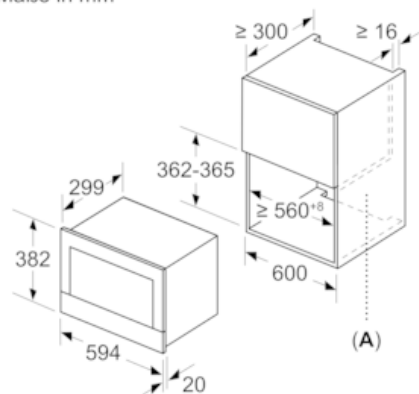

Ausstattung

Technische Daten

Art des Mikrowellengerätes : Nur Mikrowelle
 Steuerung : elektronisch
 Frontfarbe : Weiß
 Abmessungen des Gerätes (mm) : 382 x 594 x 318
 Abmessungen des Garraumes (mm) : 220 x 350 x 270
 Länge Anschlusskabel (cm) : 150
 Nettogewicht (kg) : 16,726
 Bruttogewicht (kg) : 18,9
 EAN-Nummer : 4242003676424
 Max. Mikrowellenleistung (W) : 900
 Anschlusswert (W) : 1220
 Absicherung (A) : 10
 Spannung (V) : 220-240
 Frequenz (Hz) : 50; 60
 Steckerart : Schuko-/Gardy.m.Erdung

Umwelt und Sicherheit

- Starttaste
- Türkontaktschalter
-
- Kühlgebläse

Technische Info:

- Länge des Anschlusskabels: 150 cm
- Gesamtanschlusswert Elektro: 1.22 kW
-
- Nennspannung: 220 - 240 V
- Einbaugerät für 60 cm breiten Oberschrank, Einbau in Hochschränke möglich

Maße

- Gerätemaße (HxBxT): 382 x 594 x 318 mm
-
- Nischenmaße (HxBxT): 382 mm x 560 mm x 300 mm
- „Maße und Einbauhinweise zu diesem Gerät gemäß technischer Zeichnung beachten“

**iQ700, Einbau-Mikrowelle, 60 x 38 cm,
Weiß
BF634LGW1**

Maßzeichnungen

Maße in mm

A: Rückwand offen

Maße in mm

A: Überstand oben:
Nische 362: 6 mm
Nische 365: 3 mm
B: Überstand unten: 14 mm