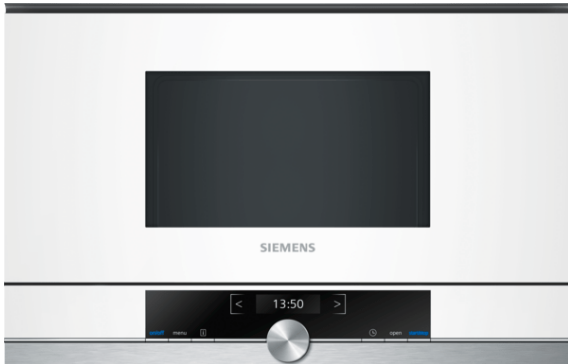

iQ700, Einbau-Mikrowelle, 60 x 38 cm, Weiß BF634LGW1

38 cm hohe Einbau-Mikrowelle zum Auftauen, Aufwärmen oder Zubereiten von Gerichten innerhalb kürzester Zeit.

- ✓ Automatikprogramme garantieren beste Ergebnisse - cookControl7.
- ✓ Optimal lesbar und intuitiv bedienbar - TFT-Display.
- ✓ Zeitsparend und leistungsstark bis 900 Watt - Wattleistung.
- ✓ Ideal für den Hocheinbau - seitlich öffnende Drehtür.

Ausstattung

Technische Daten

Art des Mikrowellengerätes : Nur Mikrowelle
 Steuerung : elektronisch
 Frontfarbe : Weiß
 Abmessungen des Gerätes (mm) : 382 x 594 x 318
 Abmessungen des Garraumes (mm) : 220 x 350 x 270
 Länge Anschlusskabel (cm) : 150
 Nettogewicht (kg) : 16,726
 Bruttogewicht (kg) : 18,9
 EAN-Nummer : 4242003676424
 Max. Mikrowellenleistung (W) : 900
 Anschlusswert (W) : 1220
 Absicherung (A) : 10
 Spannung (V) : 220-240
 Frequenz (Hz) : 50; 60
 Steckerart : Schuko-/Gardy.m.Erdung

Sonderzubehör

HZ6UCC0 Kochbuch

iQ700, Einbau-Mikrowelle, 60 x 38 cm, Weiß BF634LGW1

Ausstattung

Mikrowelle und Heizart

- Max. Leistung: 900 W; 5 Mikrowellen-Leistungsstufen: 90 W, 180 W, 360 W, 600 W, 900 W
- Intelligente Inverter-Technologie: die Maximal-Leistung wird bei längerem Betrieb bis auf 600 W reguliert
- Garraumvolumen: 21 l

Design

- Garraum aus Edelstahl mit Glasboden

Komfort

- Elektronik-Uhr
- TFT- Display
- Tasten, Touch Control
- Leicht-Bedien-Konzept: besonders
- einfaches, problemloses Einstellen
- cookControl 7 Programme
- 3 Auftau- und 4 Garprogramme im Mikrowellenbetrieb
- LED-Innenbeleuchtung
- Seitlich öffnende Drehtür, Anschlag links
- Elektronische Türöffnung
- Bedienung über Sensortasten