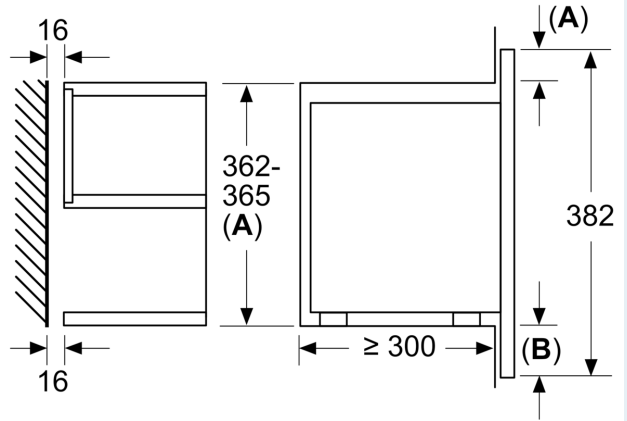

### Technische Info

- Länge des Anschlusskabels: 150 cm
- Gesamtanschlusswert Elektro: 1.22 kW
- Nennspannung: 220 - 240 V
- Einbaugerät für 60 cm breiten Oberschrank, Einbau in Hochschränke möglich

### Maße

- Gerätemaße (HxBxT): 382 x 594 x 318mm
- Nischenmaße (HxBxT): 382 mm x 560 mm x 300 mm
- „Maße und Einbauhinweise zu diesem Gerät gemäß technischer Zeichnung beachten“

**iQ700, Einbau-Mikrowelle,  
Edelstahl  
BF634LGS1**

Maße in mm

A: Rückwand offen

Maße in mm

A: Überstand oben:  
Nische 362: 6 mm  
Nische 365: 3 mm  
B: Überstand unten: 14 mm

Maße in mm