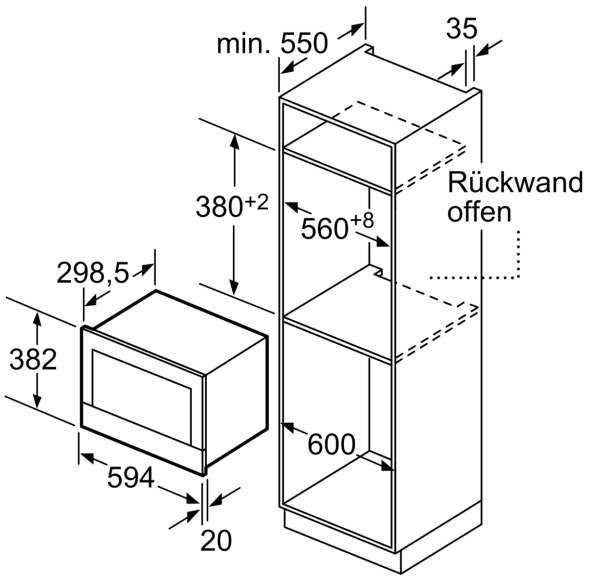

### Technische Info

- Länge des Anschlusskabels: 150 cm
- Gesamtanschlusswert Elektro: 1.22 kW
- Nennspannung: 220 - 240 V
- Einbaugerät für 60 cm breiten Oberschrank, Einbau in Hochschränke möglich

### Maße

- Gerätemaße (HxBxT): 382 x 594 x 318mm
- Nischenmaße (HxBxT): 382 mm x 560 mm x 300 mm
- „Maße und Einbauhinweise zu diesem Gerät gemäß technischer Zeichnung beachten“

**iQ700, Einbau-Mikrowelle,  
Edelstahl  
BF634LGS1**

Maße in mm

A: Rückwand offen

Maße in mm

A: Überstand oben:  
Nische 362: 6 mm  
Nische 365: 3 mm  
B: Überstand unten: 14 mm

Maße in mm