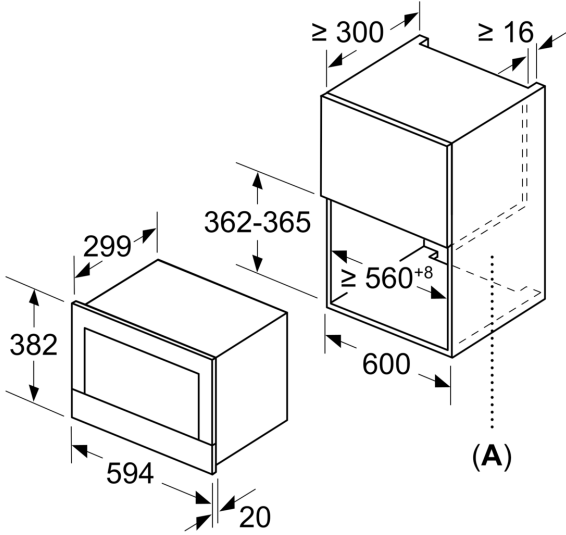

**iQ700, Einbau-Mikrowelle,
Edelstahl
BF634LGS1**

Maße in mm