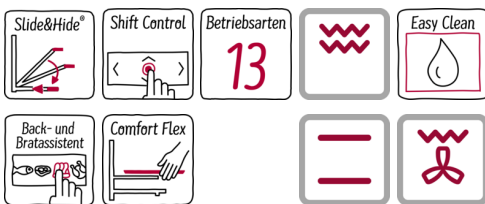

N 90, Einbau-Backofen, Edelstahl
B45CS24N0

COOKING PASSION SINCE 1877

A

Einbaubackofen mit SLIDE&HIDE® - freier Zugriff in den Backofen

- ✓ Hide® - die voll versenkbare Backofentür
- ✓ CircoTherm® - das ausgezeichnete Neff Heißluftsystem für gleichzeitiges Backen, Braten und Kochen auf bis zu 3 Ebenen
- ✓ EasyClean® - diese spezielle Reinigungshilfe ermöglicht die unkomplizierte, energiesparende Reinigung des Backofinnenraums.
- ✓ Eine umweltschonende Option für die schnelle Reinigung zwischendurch.
- ✓ ShiftControl - schnelle Navigation durch die Menüs und einfache Bedienung über das große TFT-Display.
- ✓ ComfortFlex® - Die Teleskopschienen lassen sich soweit ausziehen, dass man das heiße Backblech bequem von der Seite greifen kann.

Design

- 4,1" - TFT-Farb- und Grafikdisplay mit ShiftControl Steuerung
- Backofinnenraum: Diamantschwarz

Reinigung

- Ecoclean-Ausstattung: Rückwand
- EasyClean® Reinigungshilfe
- Vollglas-Innentür

Komfort

- Back- und Bratassistent
- Schnellaufheizung
- EasyClock
- Halogenleuchte, abschaltbar
- Edelstahl-Lüfterrad
- Kühlgebläse
- Infotaste
- Zusatzfunktionen:
Dampfgarstufe (nur bei Verwendung von Dampfset)
- Temperaturvorschlag
Ist-Temperaturkontrolle
Optische Aufheizkontrolle
Sabbatschaltung