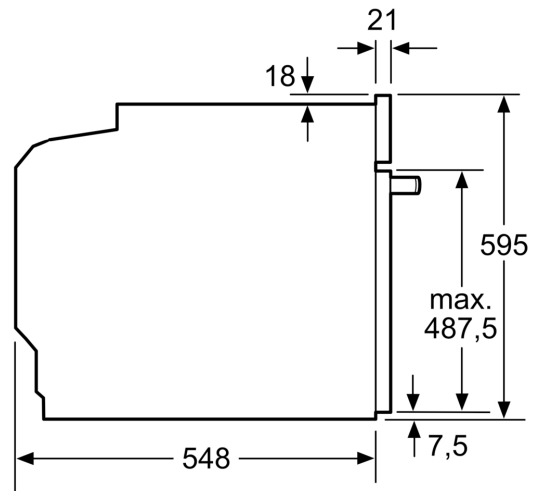

Technische Info

- Länge des Anschlusskabels: 120 cm
- Nennspannung: 220 - 240 V
- Gesamtanschlusswert Elektro: 3.6 kW
- Energieeffizienzklasse (gem. EU Nr. 65/2014): A+ (auf einer Energieeffizienzklassen-Skala von A+++ bis D)
- Energieverbrauch pro Zyklus im konventionellen Modus: 0.87 kWh
- Energieverbrauch pro Zyklus im Umluft-Modus: 0.69 kWh
- Zahl der Garräume: 1
- Wärmequelle: elektrisch
- Innenraumvolumen: 71 l

Maße

- Gerätemaße (HxBxT): 595 x 596 x 548mm
- Nischenmaße (HxBxT): 595 mm x 560 mm x 550 mm
- „Maße und Einbauhinweise zu diesem Gerät gemäß technischer Zeichnung beachten“

N 70, BACKOFEN, 60 X 60 CM, GRAPHITE-GREY
B24CR31G0

Maßzeichnungen

Einbau von zwei Geräten übereinander
Luftaustausch

A: Lufteintritt $\geq 200 \text{ cm}^2$

Maße in mm

Maßzeichnungen

Wird das Gerät unter einem Kochfeld eingebaut, muss folgende Arbeitsplattenstärke (ggf. inkl. Unterkonstruktion) beachtet werden.