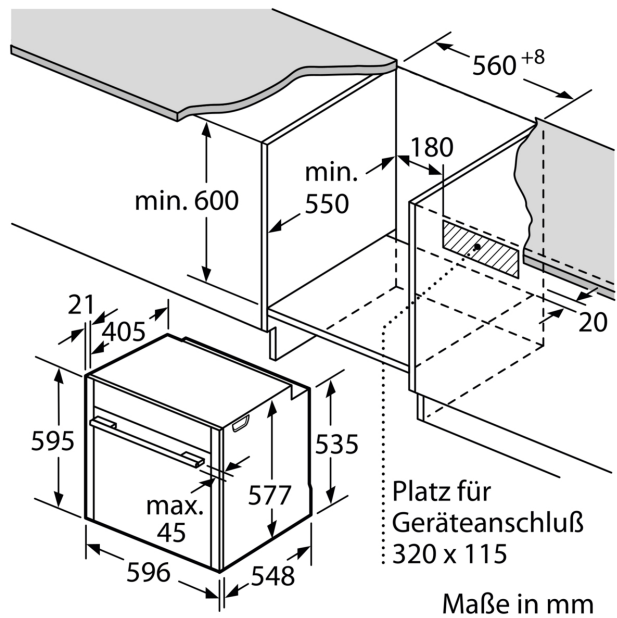

Maße

- Gerätemaße (HxBxT): 595 x 596 x 548mm
- Nischenmaße (HxBxT): 595 mm x 560 mm x 550 mm
- „Maße und Einbauhinweise zu diesem Gerät gemäß technischer Zeichnung beachten“

N 70, BACKOFEN, 60 X 60 CM, GRAPHITE-GREY
B24CR31G0

Maßzeichnungen

Einbau von zwei Geräten übereinander
Luftaustausch

A: Lufteintritt $\geq 200 \text{ cm}^2$

Maße in mm

Maßzeichnungen

Wird das Gerät unter einem Kochfeld eingebaut, muss folgende Arbeitsplattenstärke (ggf. inkl. Unterkonstruktion) beachtet werden.

Kochfeld-Typ	min. Arbeitsplattenstärke	
	aufgesetzt	flächenbündig
Induktionskochfeld	37 mm	38 mm
Vollflächen-Induktionskochfeld	47 mm	48 mm
Gaskochfeld	30 mm	38 mm
Elektrokochfeld	27 mm	30 mm