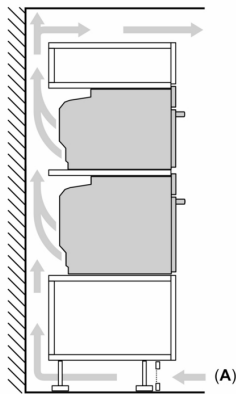

Maße

- Gerätemaße (HxBxT): 595 x 596 x 548mm
- Nischenmaße (HxBxT): 595 mm x 560 mm x 550 mm
- „Maße und Einbauhinweise zu diesem Gerät gemäß technischer Zeichnung beachten“

N 70, BACKOFEN, 60 X 60 CM, GRAPHITE-GREY
B24CR31G0

Maßzeichnungen

Einbau von zwei Geräten übereinander
Luftaustausch

A: Lufteintritt $\geq 200 \text{ cm}^2$

Maße in mm

Maßzeichnungen

Wird das Gerät unter einem Kochfeld eingebaut, muss folgende Arbeitsplattenstärke (ggf. inkl. Unterkonstruktion) beachtet werden.