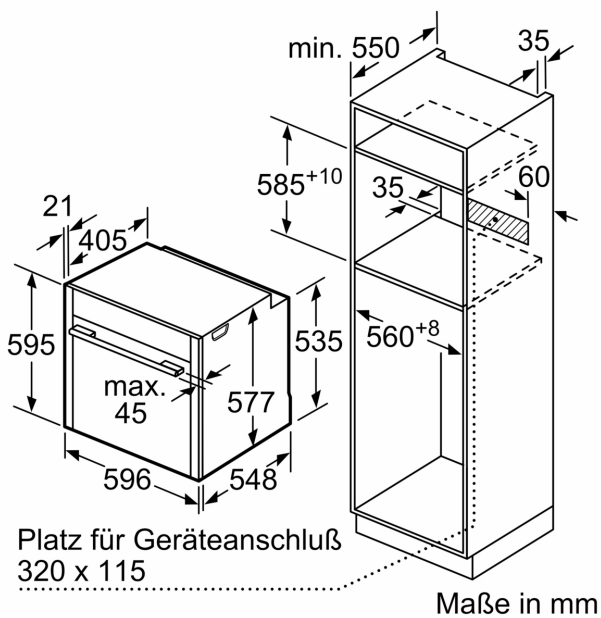

Ausstattung

Technische Daten

Bauform: Einbau
 Integriertes Reinigungssystem: Ecolyse, Hydrolytisch
 Nischenmaße für Installation mm (HxBxT): ... 585-595 x 560-568 x 550 mm
 Abmessungen des Gerätes (H x B x T): 595x596x548 mm
 Abmessungen des verpackten Gerätes: 665x650x690 mm
 Material der Blende: Edelstahl
 Material der Tür: Glas
 Nettogewicht: 32.4 kg
 Nettovolumen - Backrohr 1: 71 l
 Beheizungsarten: Air Fry, Brotbackstufe, Großflächengrill, Gärstufe, Heißluft sanft, Heißluft, Kleinflächengrill, Ober-/Unterhitze, Ober-/Unterhitze sanft, Pizzastufe, Sanftgaren, Unterhitze, Umluftgrill, Vorwärmen, Warmhalten
 Länge Anschlusskabel: 120 cm
 EAN-Nummer: 4242004272472
 Anzahl der Innenräume (2010/30/EC): 1
 Energieeffizienzklasse¹: A+
 Energieverbrauch pro Ober-/Unterhitze Zyklus (2010/30/EC): 0.87 kWh/Zyklus
 Energieverbrauch pro Heißluft-Zyklus (2010/30/EC): 0.69 kWh/Zyklus
 Energieeffizienzindex (2010/30/EC): 81.2 %
 Anschlusswert: 3600 W
 Absicherung: 16 A
 Spannung: 220-240 V
 Frequenz: 50; 60 Hz
 Steckerart: Schuko-/Gardym.Erdung
 Integriertes Zubehör: 1 x Kombirost, 1 x Universalpfanne

Maße

- Gerätemaße (HxBxT): 595 x 596 x 548mm
- Nischenmaße (HxBxT): 595 mm x 560 mm x 550 mm
- „Maße und Einbauhinweise zu diesem Gerät gemäß technischer Zeichnung beachten“

N 70, BACKOFEN, 60 X 60 CM, GRAPHITE-GREY
B24CR31G0

Maßzeichnungen

Einbau von zwei Geräten übereinander
Luftaustausch

A: Lufteintritt $\geq 200 \text{ cm}^2$

Maße in mm

Maßzeichnungen

Wird das Gerät unter einem Kochfeld eingebaut, muss folgende Arbeitsplattenstärke (ggf. inkl. Unterkonstruktion) beachtet werden.