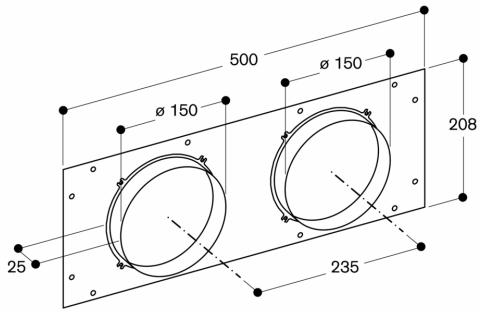

AD754049

Installationszubehör

AD754049

- Montierbar an AL 400, Vorderseite oder Rückseite.
- 2 x NW 150 Rundrohr Lufteinlass.
-

Planungshinweise

Montierbar an AL 400, Vorderseite oder Rückseite.

2 x NW 150 Rundrohr Lufteinlass.

Maße in mm

Maße in Zoll (mm)