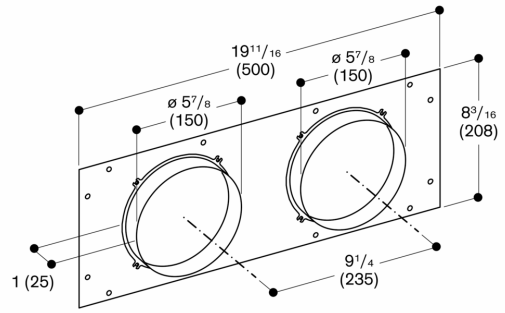

AD754049

Installationszubehör

AD754049

- Montierbar an AL 400, Vorderseite oder Rückseite.
- 2 x NW 150 Rundrohr Lufteinlass.
-

Planungshinweise

Montierbar an AL 400, Vorderseite oder Rückseite.

2 x NW 150 Rundrohr Lufteinlass.

Maße in mm

Maße in Zoll (mm)