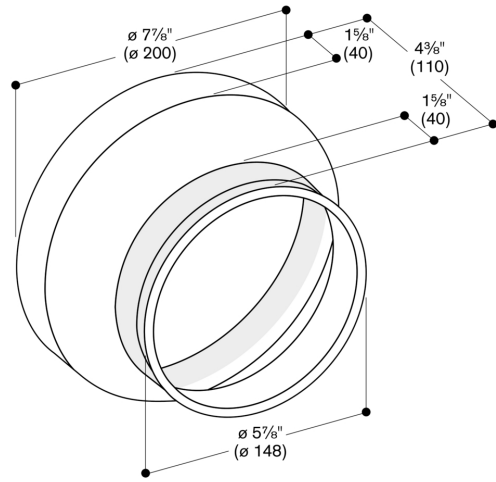

AD704040

---

Komponente für Verrohrung

AD704040

– Kombinierbar mit  
Teleskop-Wanddurchführung NW 200 und  
Rohrverbinder NW 150.

–

**Planungshinweise**

Kombinierbar mit Teleskop-Wanddurchführung  
NW 200 und Rohrverbinder NW 150.

Maße in mm

Maße in Zoll (mm)