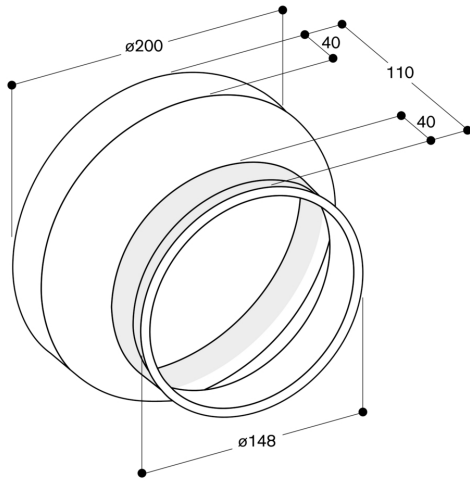

AD704040

---

Komponente für Verrohrung

AD704040

– Kombinierbar mit  
Teleskop-Wanddurchführung NW 200 und  
Rohrverbinder NW 150.

–

**Planungshinweise**

Kombinierbar mit Teleskop-Wanddurchführung  
NW 200 und Rohrverbinder NW 150.

Maße in mm

Maße in Zoll (mm)