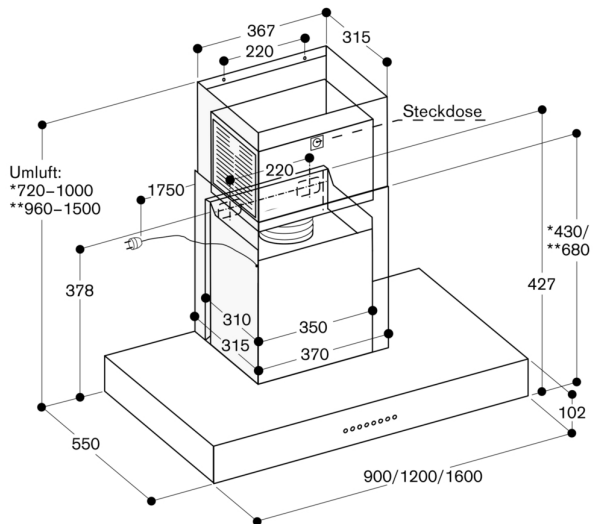

AD442122

Kamin

AD442122

- Länge: 860 mm
- Länge: 860 mm

* Mit dem Umluftkamin AD 442 112 für Deckenhöhen von 2,35 m bis 2,60 m geeignet.

** Mit dem Umluftkamin AD 442 122 für Deckenhöhen von 2,60 m bis 3,10 m geeignet; Angaben beziehen sich auf den Abstand Fußboden bis Unterkante Esse von 1,60 m.