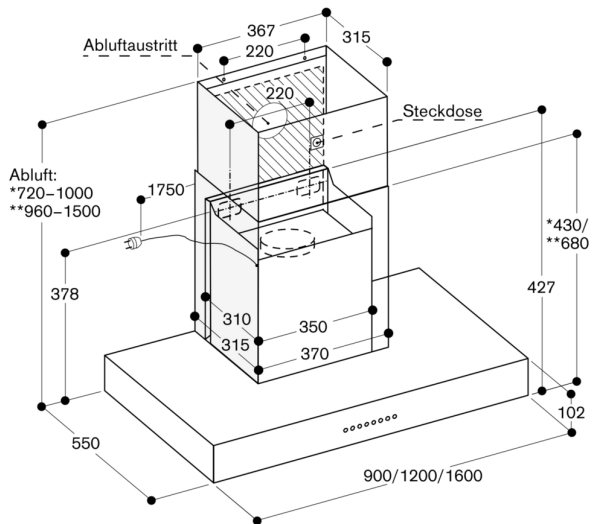

AD442022

Kamin

AD442022

- Länge: 860 mm
- Länge: 860 mm

* Mit dem Abluftkamin AD 442 012 für Deckenhöhen von 2,35 m bis 2,60 m geeignet.

** Mit dem Abluftkamin AD 442 022 für Deckenhöhen von 2,60 m bis 3,10 m geeignet; Angaben beziehen sich auf den Abstand Fußboden bis Unterkante Esse von 1,60 m.