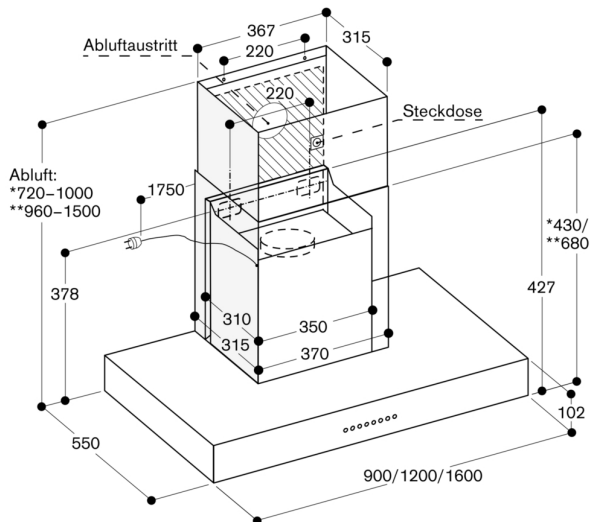

AD442012

Kamin

AD442012

- Länge: 620 mm
- Länge: 620 mm

* Mit dem Abluftkamin AD 442 012 für Deckenhöhen von 2,35 m bis 2,60 m geeignet.

** Mit dem Abluftkamin AD 442 022 für Deckenhöhen von 2,60 m bis 3,10 m geeignet; Angaben beziehen sich auf den Abstand Fußboden bis Unterkante Esse von 1,60 m.