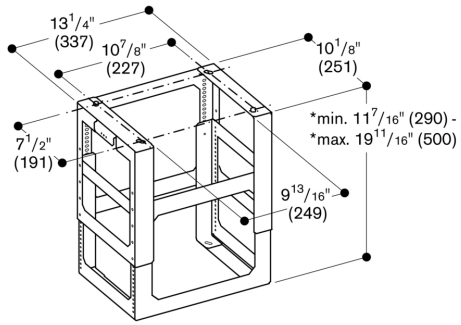

AD223346

Montageturmverlängerung

AD223346

- Montageturmverlängerung für Inselesse.
- Für eine Kaminhöhe von 1100 - 1500 mm. Die Gerätehöhe ist abhängig von der Bauform (Korpushöhe).
- Montageturmverlängerung für Inselesse.
Für eine Kaminhöhe von 1100 - 1500 mm. Die Gerätehöhe ist abhängig von der Bauform (Korpushöhe).

* höhenverstellbar in $\frac{3}{8}''$ (10 mm) Abständen