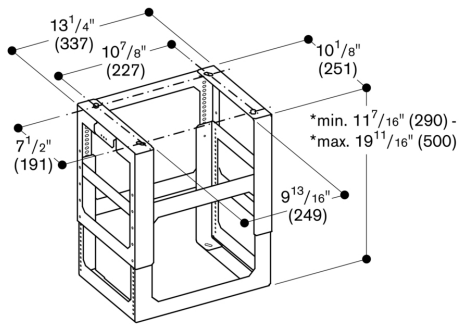

AD223346

Sonderzubehör

Installations Zubehör

Montageturmverlängerung

AD223346

- Montageturmverlängerung für Inselesse.
- Für eine Kaminhöhe von 1100 - 1500 mm. Die Gerätehöhe ist abhängig von der Bauform (Korpushöhe).
- Montageturmverlängerung für Inselesse.
Für eine Kaminhöhe von 1100 - 1500 mm. Die Gerätehöhe ist abhängig von der Bauform (Korpushöhe).

* höhenverstellbar in $\frac{3}{8}"$ (10 mm) Abständen