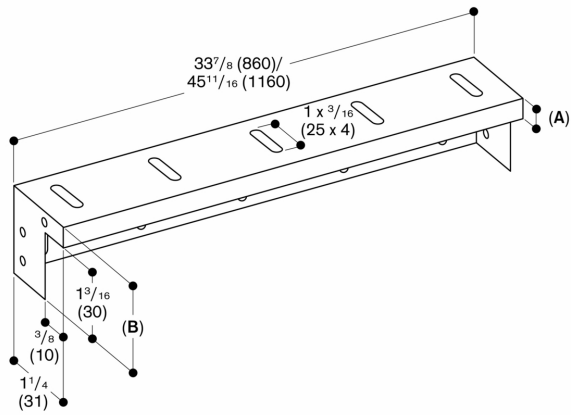

AA409401

Sonderzubehör

Installations Zubehör

Installationszubehör

860 mm

AA409401

- Zur Kombination mit der Tischlüftung AL 400.
- Empfohlen als Unterzug für die Arbeitsplatte und Ersatz für Schrankzarge.
- Zur Kombination mit der Tischlüftung AL 400.
- Empfohlen als Unterzug für die Arbeitsplatte und Ersatz für Schrankzarge.

AA 409 401/431 Möbelabstützung

A: $\frac{7}{8}$ " (21,5 mm)
 B: 2" (51,5 mm)

Maße in Zoll (mm)

AA 409 401/431 Möbelstrebe