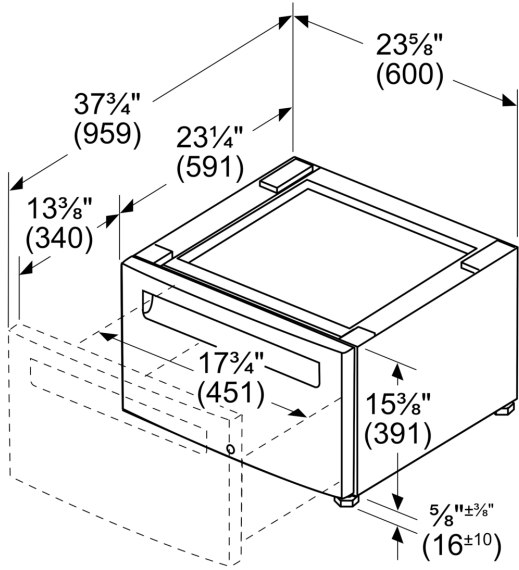

Podest mit Auszug Waschmaschine WZWP20W

Ausstattung

Technische Daten

Abmessungen des verpackten Gerätes:430 x 630 x 620 mm

EAN-Nummer: 4242003891872

**Podest mit Auszug
Waschmaschine
WZWP20W**

Maßzeichnungen

Maße in Zoll (mm)

Masse in Zoll

Masse in mm