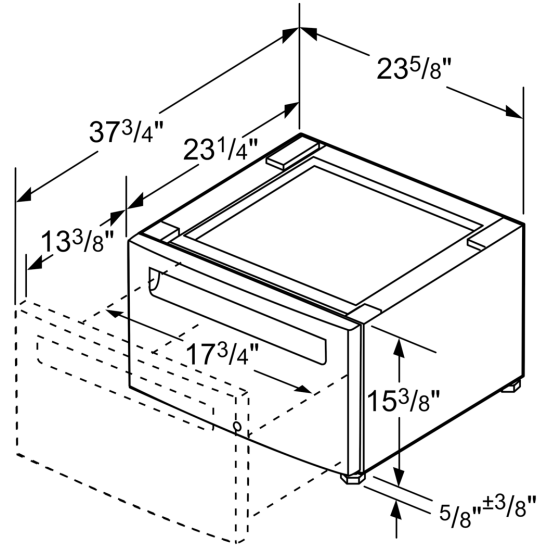

Podest mit Auszug Waschmaschine WZWP20W

Ausstattung

Technische Daten

Abmessungen des verpackten Gerätes:430 x 630 x 620 mm

EAN-Nummer: 4242003891872

**Podest mit Auszug
Waschmaschine
WZWP20W**

Maßzeichnungen

Maße in Zoll (mm)

Masse in Zoll

Masse in mm