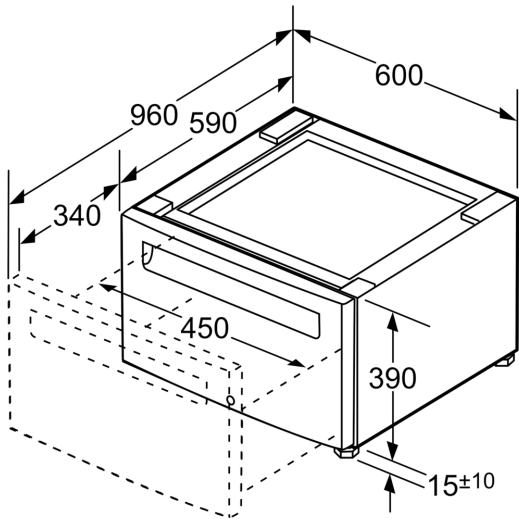

Podest mit Auszug Waschmaschine WZWP20W

Ausstattung

Technische Daten

Abmessungen des verpackten Gerätes:430 x 630 x 620 mm

EAN-Nummer: 4242003891872

**Podest mit Auszug
Waschmaschine
WZWP20W**

Maßzeichnungen

Maße in Zoll (mm)

Masse in Zoll

Masse in mm