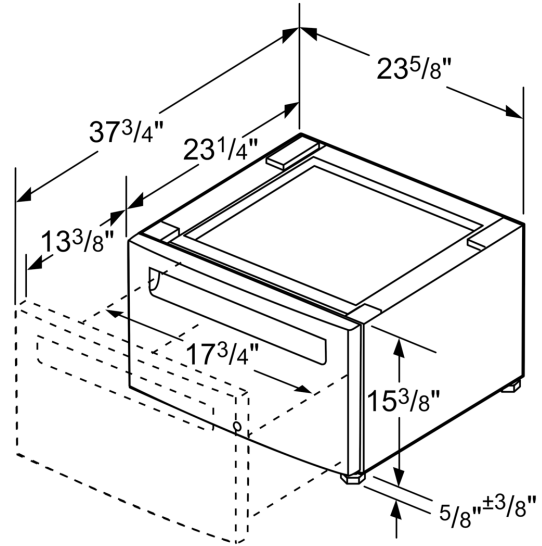

Podest mit Auszug Trockner WZDP20D

Ausstattung

Technische Daten

Abmessungen des verpackten Gerätes:430 x 620 x 635 mm
Abmessung der Palette: 213.0 x 80.0 x 120.0
Anzahl Geräte pro Palette:12
Nettogewicht: 16.3 kg
Bruttogewicht: 20.0 kg
EAN-Nummer: 4242003891865

Podest mit Auszug Trockner
WZDP20D

Maßzeichnungen

Maße in Zoll (mm)

Masse in Zoll

Masse in mm