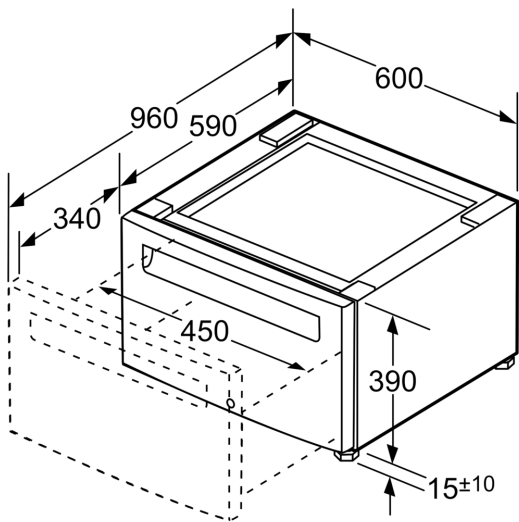

Podest mit Auszug Trockner WZDP20D

Ausstattung

Technische Daten

Abmessungen des verpackten Gerätes:430 x 620 x 635 mm
Abmessung der Palette: 213.0 x 80.0 x 120.0
Anzahl Geräte pro Palette:12
Nettogewicht: 16.3 kg
Bruttogewicht: 20.0 kg
EAN-Nummer: 4242003891865

Podest mit Auszug Trockner
WZDP20D

Maßzeichnungen

Maße in Zoll (mm)

Masse in Zoll

Masse in mm