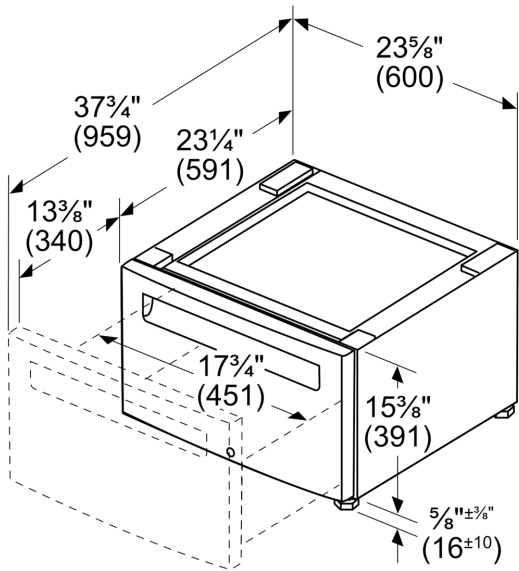

Podest mit Auszug Trockner WZDP20D

Ausstattung

Technische Daten

Abmessungen des verpackten Gerätes:430 x 620 x 635 mm
Abmessung der Palette: 213.0 x 80.0 x 120.0
Anzahl Geräte pro Palette:12
Nettogewicht: 16.3 kg
Bruttogewicht: 20.0 kg
EAN-Nummer: 4242003891865

Podest mit Auszug Trockner
WZDP20D

Maßzeichnungen

Maße in Zoll (mm)

Masse in Zoll

Masse in mm