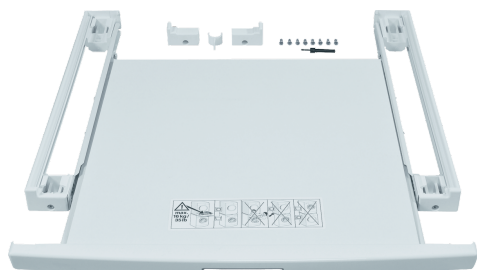

## Verbindungssatz mit Auszug WZ20400

- ✓ WZ20400
- ✓ Verbindungssatz mit Auszug
- ✓ Verbindungssatz für Waschmaschinen und Wäschetrockner mit Auszug.
- ✓ Ermöglicht die Installation von Wäschetrocknern auf Waschmaschinen in voller Grösse (Tiefe >55cm)
- ✓ Verbindet die Geräte sicher, damit sie nicht verrutschen oder herunterfallen

### Ausstattung

#### Technische Daten

Abmessungen des verpackten Gerätes: .....57 x 675 x 690 mm  
Abmessung der Palette: ..... 57.0 x 80.0 x 120.0  
Anzahl Geräte pro Palette: .....20  
Nettogewicht: ..... 4.2 kg  
Bruttogewicht: ..... 5.6 kg  
EAN-Nummer: ..... 4242003569993