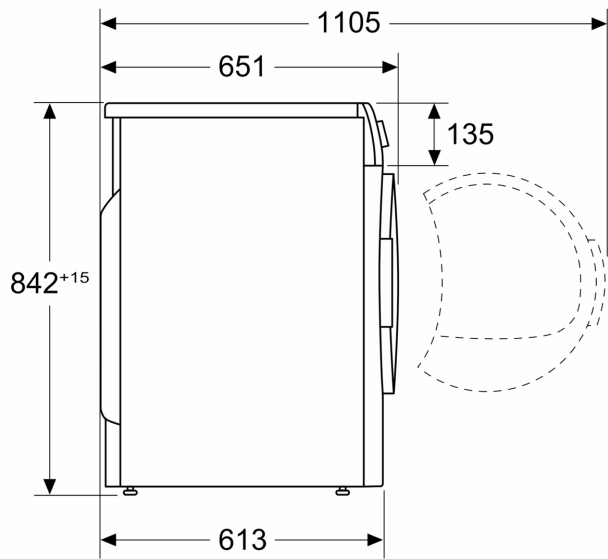

Technische Informationen

- Unterschiebbar bei 85 cm Nischenhöhe
- Gerätemasse (H x B): 84.2 cm x 59.8 cm
- Gerätetiefe: 61.3 cm
- Gerätetiefe inkl. Türe: 65.1 cm
- Gerätetiefe mit geöffneter Türe: 110.5 cm
- Wärmepumpentechnologie mit umweltfreundlichem Kältemittel R290

iQ300, Wärmepumpen-Trockner,
7 kg
WT45RVD1CH

Maßzeichnungen

Maße in mm

Maße in mm