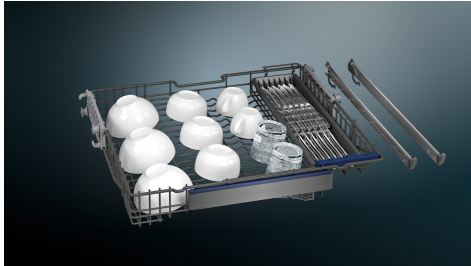

3. Korb für Pro Körbe SZ36RB04

Kleinteileschublade für kleine Gegenstände: Maximale Flexibilität auf allen Ebenen

- ✓ - Zusätzlicher 3. Korb: bietet mehr Laderaum für kleinere Küchenartikel -Flexibles Schiebeteil: ermöglicht variable Einstellung und gleichmäßige Beladung des oberen Korbs mit langstieligen Gläsern -Abnehmbare Messerablage / Einlage -Wellenformdesign für Gleitschutz: kein Umkippen mehr -Messerschutz: verhindert das Herausrutschen von Messern -Auszugssystem mit kugelgelagerten Leichtlaufrollen
- ✓ Für 60 cm breite Geschirrspüler mit nachrüstbarer 3. Beladungsebene: Die Kleinteileschublade kann optional hinzugefügt werden, oder sie kann gegen eine vorhandene Besteckschublade ausgetauscht werden
- ✓ EAN: 4242003876077

Ausstattung

Technische Daten

Abmessungen des verpackten Gerätes:660 x 700 x 85 mm
 Abmessung der Palette: 185.0 x 80.0 x 120.0
 Anzahl Geräte pro Palette:20
 Nettogewicht: 1.6 kg
 Bruttogewicht: 2.7 kg
 EAN-Nummer: 4242003876077