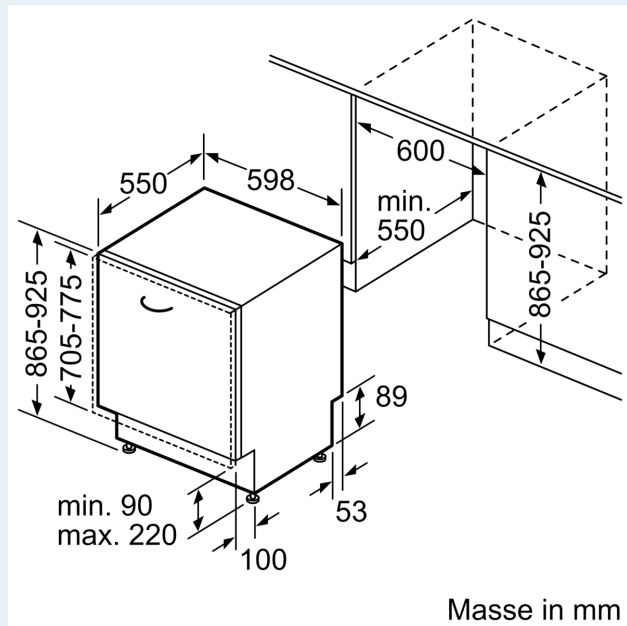

#### Anzeige und Bedienung

- Gerätemasse (HxBxT): 86.5 x 59.8 x 55 cm

<sup>1</sup> Auf einer Skala der Energie-Effizienzklassen von A bis G

<sup>2</sup> Energieverbrauch in kWh pro 100 Zyklen (im Programm Eco 50 °C).

**iQ700, Vollintegrierter  
Geschirrspüler, 60 cm, XXL  
SX87TX00CE**

Maßzeichnungen

Maße in mm

⚡ Steckdose  
( ) Werte mit Verlängerungssatz

Masse in mm