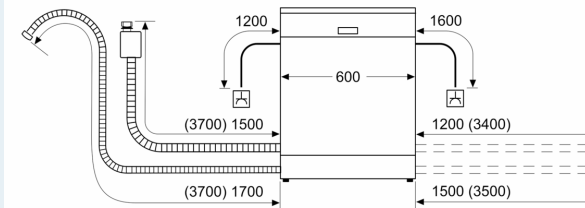

#### Anzeige und Bedienung

- Gerätemasse (HxBxT): 86.5 x 59.8 x 55 cm

<sup>1</sup> Auf einer Skala der Energie-Effizienzklassen von A bis G

<sup>2</sup> Energieverbrauch in kWh pro 100 Zyklen (im Programm Eco 50 °C).

**iQ700, Vollintegrierter  
Geschirrspüler, 60 cm, XXL  
SX87TX00CE**

Maßzeichnungen

Maße in mm

⚡ Steckdose  
( ) Werte mit Verlängerungssatz

Masse in mm