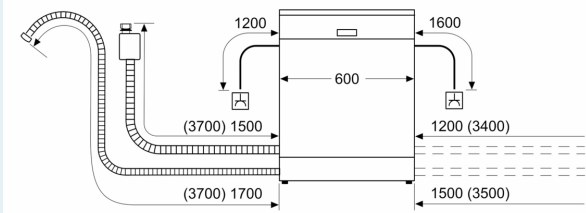

**iQ300, Vollintegrierter
Geschirrspüler, 60 cm, XXL,
varioHinge für besondere
Einbausituationen
SX73EX02AH**

Maße in mm

△ Steckdose
() Werte mit Verlängerungssatz