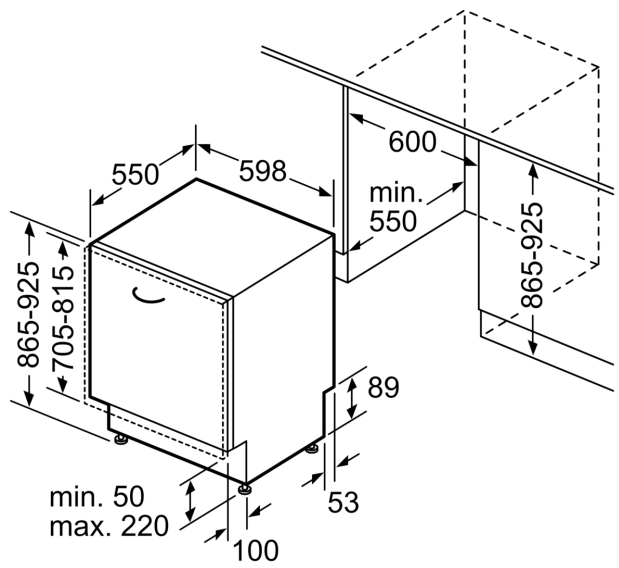

Energieeffizienzklasse:	A
Energieverbrauch des eco-Programms pro 100 Betriebszyklen: 54 kWh	
Höchste Anzahl von Maßgedecken:	13
Wasserverbrauch in Litern im eco-Programm pro Betriebszyklus: 9,0 l	
Programmdauer:	4:30 h
Luftschallemissionen:	42 dB(A) re 1 pW
Luftschallemissionsklasse:	B
Bauform:	Einbau
Höhe für Unterbau:	0 mm
Abmessungen des Gerätes:	865 x 598 x 550 mm
Nischenmaße für Installation (H x B x T): ..	865-925 x 600 x 550 mm
Tiefe bei geöffneter Tür (90°):	1200 mm
Höhenverstellbare Füße:	Ja - alle von vorne
Höhenverstellung max.:	60 mm
Verstellbarer Sockel:	Horizontal und Vertikal
Nettogewicht:	36,1 kg
Bruttogewicht:	38,0 kg
Anschlusswert:	2400 W
Absicherung:	10 A
Spannung:	220-240 V
Frequenz:	50; 60 Hz
Länge Netzkabel:	175,0 cm
Steckerart:	Schweiz-Stecker mit Erdung
Länge Zulaufschlauch:	165 cm
Länge Ablaufschlauch:	190 cm
EAN-Nummer:	4242003969861
Gerätetyp:	Vollintegrierbar

- Gerätemasse (HxBxT): 86.5 x 59.8 x 55 cm

¹ Auf einer Skala der Energie-Effizienzklassen von A bis G

² Energieverbrauch in kWh pro 100 Zyklen (im Programm Eco 50 °C).

³ Wasserverbrauch in Litern pro Zyklus (im Programm Eco 50 °C)

Maße in mm

△ Steckdose
() Werte mit Verlängerungssatz

Masse in mm