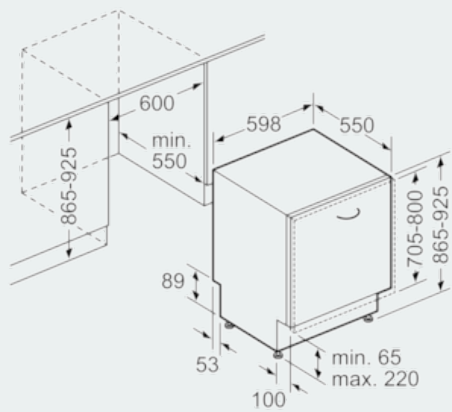

iQ300, Vollintegrierter Geschirrspüler,
60 cm
SX736X01IH

Maßzeichnungen

Masse in mm