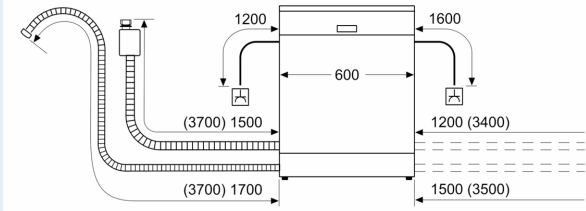

Sicherheit

- aquaStop®: eine Siemens Hausgeräte Garantie bei Wasserschäden - ein Geräteleben lang*
- Glasschutz-Technik
- Salzeinfüllhilfe (Trichter)
- Inkl. Dampfschutz-Folie

Masse

- Gerätemasse (HxBxT): 86.5 x 59.8 x 55 cm

³ Wasserverbrauch in Litern pro Zyklus (im Programm Eco 50 °C)

⁴ Dauer des Programms Eco 50 °C

iQ500, Vollintegrierter
Geschirrspüler, 60 cm, XXL
SX65ZX49CH

Maßzeichnungen

Maße in mm

⚡ Steckdose
() Werte mit Verlängerungssatz