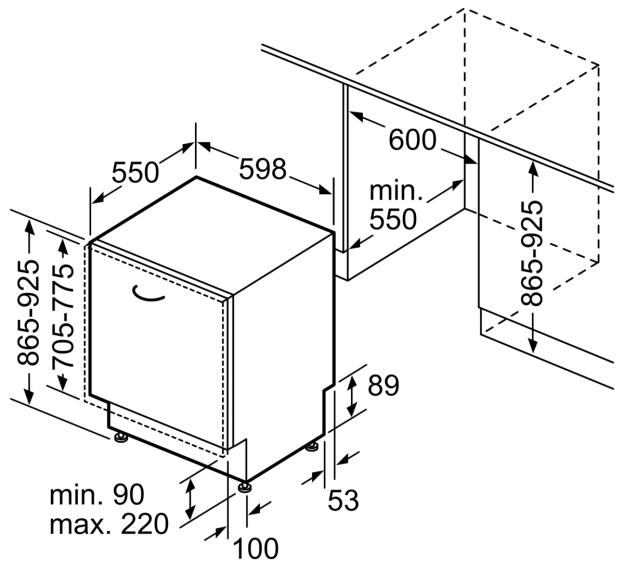

Ausstattung

Technische Daten

Energieeffizienzklasse: C
 Energieverbrauch des eco-Programms pro 100 Betriebszyklen: 75 kWh
 Höchste Anzahl von Maßgedecken: 14
 Wasserverbrauch in Litern im eco-Programm pro Betriebszyklus: 9,5 l
 Programmdauer: 3:55 h
 Luftschallemissionen: 42 dB(A) re 1 pW
 Luftschallemissionsklasse: B
 Bauform: Einbau
 Höhe für Unterbau: 0 mm
 Abmessungen des Gerätes: 865 x 598 x 550 mm
 Min. Nischenmaße für Installation (H x B x T): .865-925 x 600 x 550 mm
 Tiefe bei geöffneter Tür (90°): 1200 mm
 Höhenverstellbare Füße: Ja - alle von vorne
 Höhenverstellung max.: 60 mm
 Verstellbarer Sockel: Horizontal und Vertikal
 Nettogewicht: 48.1 kg
 Bruttogewicht: 50.0 kg
 Anschlusswert: 2400 W
 Absicherung: 10 A
 Spannung: 220-240 V
 Frequenz: 50; 60 Hz
 Länge Netzkabel: 175.0 cm
 Steckerart: Schweiz-Stecker mit Erdung
 Länge Zulaufschlauch: 165 cm
 Länge Ablaufschlauch: 190 cm
 EAN-Nummer: 4242003878088
 Gerätetyp: Vollintegrierbar

³ Wasserverbrauch in Litern pro Zyklus (im Programm Eco 50 °C)

⁴ Dauer des Programms Eco 50 °C

iQ500, Vollintegrierter
Geschirrspüler, 60 cm, XXL
SX65ZX49CH

Maßzeichnungen

Maße in mm

⚡ Steckdose
() Werte mit Verlängerungssatz