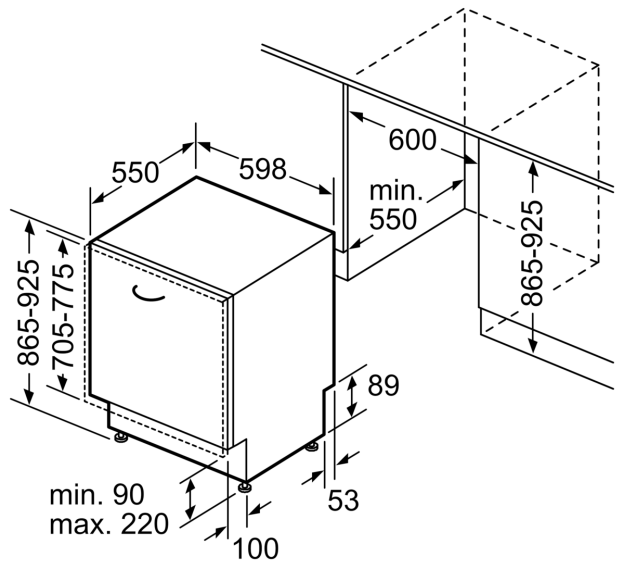

#### Anzeige und Bedienung

- Gerätemasse (HxBxT): 86.5 x 59.8 x 55 cm

<sup>1</sup> Auf einer Skala der Energie-Effizienzklassen von A bis G

<sup>2</sup> Energieverbrauch in kWh pro 100 Zyklen (im Programm Eco 50 °C).

**iQ500, Vollintegrierter  
Geschirrspüler, 60 cm, XXL  
SX65ZX01CH**

Maßzeichnungen

Maße in mm

⚡ Steckdose  
( ) Werte mit Verlängerungssatz

Masse in mm