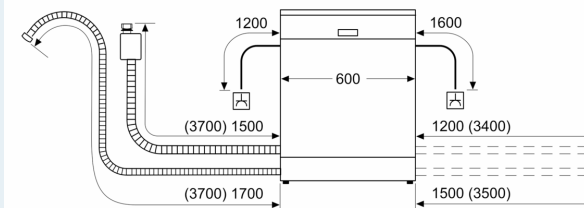

iQ500, Teilintegrierter
Geschirrspüler, 60 cm, Edelstahl,
XXL
SX55ZS01CH

Maßzeichnungen

Maße in mm

⚡ Steckdose
( ) Werte mit Verlängerungssatz