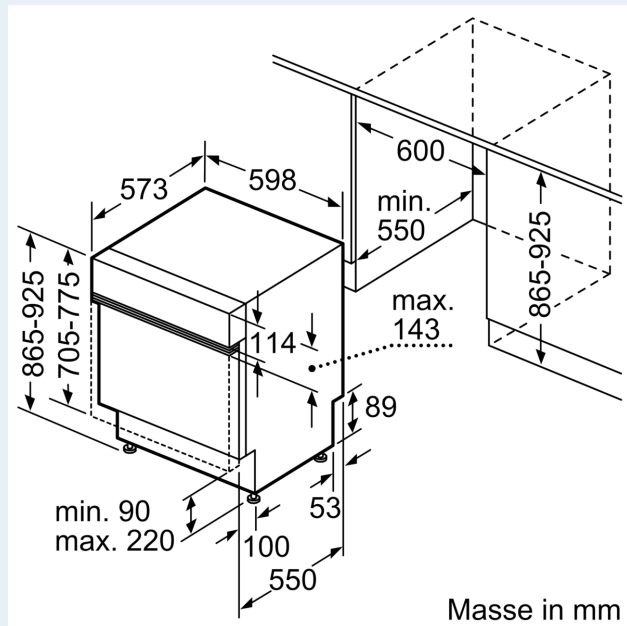

Ausstattung

Technische Daten

Energieeffizienzklasse: B
 Energieverbrauch des eco-Programms pro 100 Betriebszyklen: 65 kWh
 Höchste Anzahl von Maßgedecken: 14
 Wasserverbrauch in Litern im eco-Programm pro Betriebszyklus: 9.0 l
 Programmdauer: 3:35 h
 Luftschallemissionen: 40 dB(A) re 1 pW
 Luftschallemissionsklasse: B
 Bauform: Einbau
 Höhe für Unterbau: 0 mm
 Abmessungen des Gerätes: 865 x 598 x 573 mm
 Min. Nischenmaße für Installation (H x B x T): .865-925 x 600 x 550 mm
 Tiefe bei geöffneter Tür (90°): 1200 mm
 Höhenverstellbare Füße: Ja - alle von vorne
 Höhenverstellung max.: 60 mm
 Verstellbarer Sockel: Horizontal und Vertikal
 Nettogewicht: 48.6 kg
 Bruttogewicht: 50.5 kg
 Anschlusswert: 2400 W
 Absicherung: 10 A
 Spannung: 220-240 V
 Frequenz: 50; 60 Hz
 Länge Netzkabel: 175.0 cm
 Steckerart: Schweiz-Stecker mit Erdung
 Länge Zulaufschlauch: 165 cm
 Länge Ablaufschlauch: 190 cm
 EAN-Nummer: 4242003943151
 Gerätetyp: Integrierbar

- Gerätemasse (HxBxT): 86.5 x 59.8 x 57.3 cm

¹ Auf einer Skala der Energie-Effizienzklassen von A bis G

² Energieverbrauch in kWh pro 100 Zyklen (im Programm Eco 50 °C).

³ Wasserverbrauch in Litern pro Zyklus (im Programm Eco 50 °C)

Maße in mm

⚡ Steckdose
() Werte mit Verlängerungssatz

Masse in mm