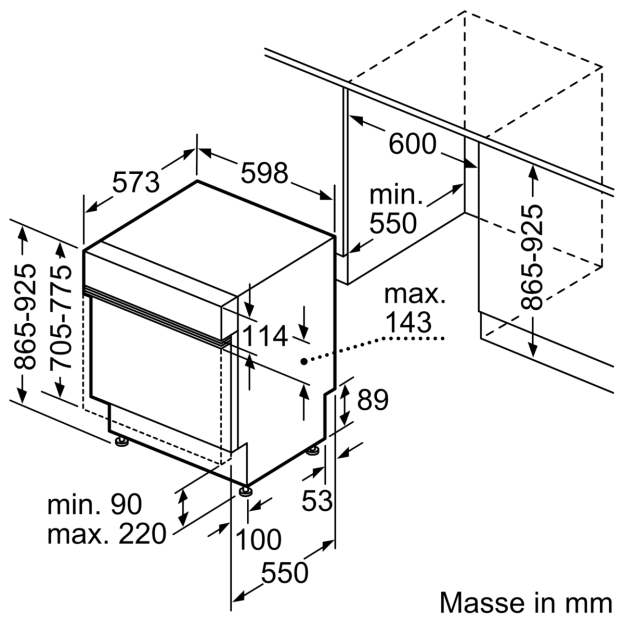

Ausstattung

Technische Daten

Energieeffizienzklasse:D
 Energieverbrauch des eco-Programms pro 100 Betriebszyklen: 85 kWh
 Höchste Anzahl von Maßgedecken: 14
 Wasserverbrauch in Litern im eco-Programm pro Betriebszyklus: 9,5 l
 Programmdauer:4:55 h
 Luftschallemissionen: 44 dB(A) re 1 pW
 Luftschallemissionsklasse: B
 Bauform: Einbau
 Höhe für Unterbau: 0 mm
 Abmessungen des Gerätes: 865 x 598 x 573 mm
 Min. Nischenmaße für Installation (H x B x T): .865-925 x 600 x 550 mm
 Tiefe bei geöffneter Tür (90°): 1200 mm
 Höhenverstellbare Füße: Ja - alle von vorne
 Höhenverstellung max.: 60 mm
 Verstellbarer Sockel: Horizontal und Vertikal
 Nettogewicht: 37.6 kg
 Bruttogewicht: 39.5 kg
 Anschlusswert: 2400 W
 Absicherung: 10 A
 Spannung: 220-240 V
 Frequenz:50; 60 Hz
 Reparaturindex: 0.0
 Länge Netzkabel: 175.0 cm
 Steckerart: Schuko-/Gardy.m.Erdung
 Länge Zulaufschlauch: 165 cm
 Länge Ablaufschlauch: 190 cm
 EAN-Nummer: 4242003861004
 Gerätetyp: Integrierbar

Masse

- Gerätemasse (HxBxT): 86.5 x 59.8 x 57.3 cm

¹ Auf einer Skala der Energie-Effizienzklassen von A bis G

² Energieverbrauch in kWh pro 100 Zyklen (im Programm Eco 50 °C).

³ Wasserverbrauch in Litern pro Zyklus (im Programm Eco 50 °C)

Maße in mm

⚡ Steckdose
() Werte mit Verlängerungssatz

Masse in mm