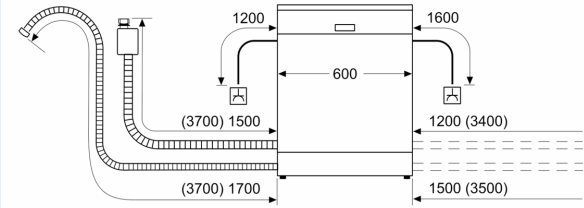

**iQ300, Teilintegrierter
Geschirrspüler, 60 cm, Edelstahl,
XXL
SX53HS60CE**

Maßzeichnungen

Maße in mm

⚡ Steckdose
( ) Werte mit Verlängerungssatz