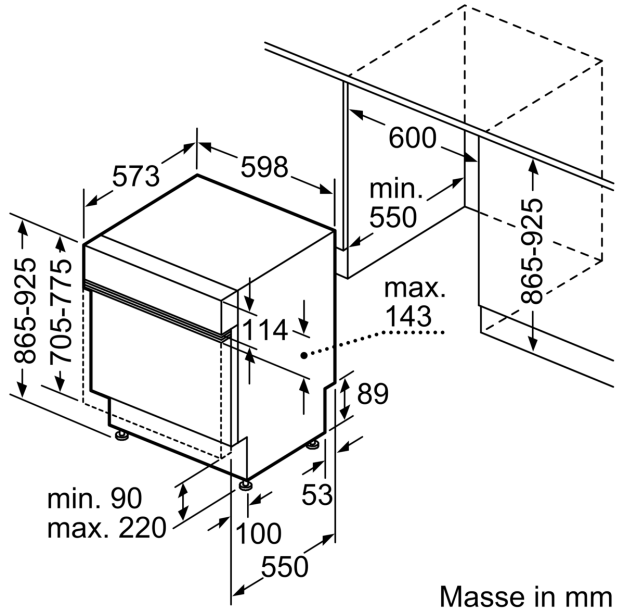

Ausstattung

Technische Daten

Energieeffizienzklasse: B
 Energieverbrauch des eco-Programms pro 100 Betriebszyklen: 64 kWh
 Höchste Anzahl von Maßgedecken: 13
 Wasserverbrauch in Litern im eco-Programm pro Betriebszyklus: 9,0 l
 Programmdauer: 3:35 h
 Luftschallemissionen: 42 dB(A) re 1 pW
 Luftschallemissionsklasse: B
 Bauform: Einbau
 Höhe für Unterbau: 0 mm
 Abmessungen des Gerätes: 865 x 598 x 573 mm
 Min. Nischenmaße für Installation (H x B x T): .865-925 x 600 x 550 mm
 Tiefe bei geöffneter Tür (90°): 1200 mm
 Höhenverstellbare Füße: Ja - alle von vorne
 Höhenverstellung max.: 60 mm
 Verstellbarer Sockel: Horizontal und Vertikal
 Nettogewicht: 37,1 kg
 Bruttogewicht: 39,0 kg
 Anschlusswert: 2400 W
 Absicherung: 10 A
 Spannung: 220-240 V
 Frequenz: 50; 60 Hz
 Länge Netzkabel: 175,0 cm
 Steckerart: Schweiz-Stecker mit Erdung
 Länge Zulaufschlauch: 165 cm
 Länge Ablaufschlauch: 190 cm
 EAN-Nummer: 4242003943113
 Gerätetyp: Integrierbar

Masse

- Salzeinfüllhilfe (Trichter)

- Inkl. Dampfschutz-Folie

Anzeige und Bedienung

- Gerätemasse (HxBxT): 86.5 x 59.8 x 57.3 cm

¹ Auf einer Skala der Energie-Effizienzklassen von A bis G

² Energieverbrauch in kWh pro 100 Zyklen (im Programm Eco 50 °C).

Maßzeichnungen

Maße in mm

⚡ Steckdose
() Werte mit Verlängerungssatz

Masse in mm