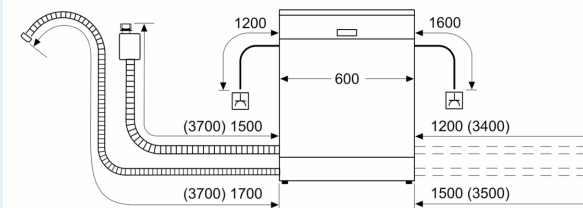

Masse

- Salzeinfüllhilfe (Trichter)
- Inkl. Dampfschutz-Folie

Anzeige und Bedienung

- Gerätemasse (HxBxT): 86.5 x 59.8 x 57.3 cm

¹ Auf einer Skala der Energie-Effizienzklassen von A bis G

² Energieverbrauch in kWh pro 100 Zyklen (im Programm Eco 50 °C).

³ Wasserverbrauch in Litern pro Zyklus (im Programm Eco 50 °C)

⁴ Dauer des Programms Eco 50 °C

* Garantiebedingungen finden Sie unter www.bosch-home.com/ch/de/garantiebedingungen

iQ300, Teilintegrierter
Geschirrspüler, 60 cm, Edelstahl,
XXL
SX53ES02CE

Maßzeichnungen

Maße in mm

⚡ Steckdose
() Werte mit Verlängerungssatz

Masse in mm