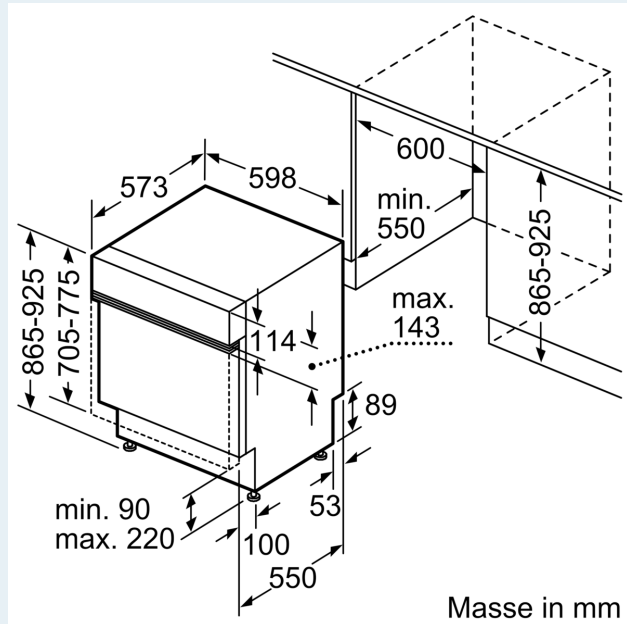

Ausstattung

Technische Daten

Energieeffizienzklasse: B
 Energieverbrauch des eco-Programms pro 100 Betriebszyklen: 65 kWh
 Höchste Anzahl von Maßgedecken: 14
 Wasserverbrauch in Litern im eco-Programm pro Betriebszyklus: 9,0 l
 Programmdauer: 3:35 h
 Luftschallemissionen: 42 dB(A) re 1 pW
 Luftschallemissionsklasse: B
 Bauform: Einbau
 Höhe für Unterbau: 0 mm
 Abmessungen des Gerätes: 865 x 598 x 573 mm
 Min. Nischenmaße für Installation (H x B x T): .865-925 x 600 x 550 mm
 Tiefe bei geöffneter Tür (90°): 1200 mm
 Höhenverstellbare Füße: Ja - alle von vorne
 Höhenverstellung max.: 60 mm
 Verstellbarer Sockel: Horizontal und Vertikal
 Nettogewicht: 37.6 kg
 Bruttogewicht: 39.5 kg
 Anschlusswert: 2400 W
 Absicherung: 10 A
 Spannung: 220-240 V
 Frequenz: 50; 60 Hz
 Länge Netzkabel: 175.0 cm
 Steckerart: Schuko-/Gardy.m.Erdung
 Länge Zulaufschlauch: 165 cm
 Länge Ablaufschlauch: 190 cm
 EAN-Nummer: 4242003946701
 Gerätetyp: Integrierbar

Masse

- Salzeinfüllhilfe (Trichter)
- Inkl. Dampfschutz-Folie

Anzeige und Bedienung

- Gerätemasse (HxBxT): 86.5 x 59.8 x 57.3 cm

¹ Auf einer Skala der Energie-Effizienzklassen von A bis G

² Energieverbrauch in kWh pro 100 Zyklen (im Programm Eco 50 °C).

Maßzeichnungen

Maße in mm

⚡ Steckdose
() Werte mit Verlängerungssatz

Masse in mm