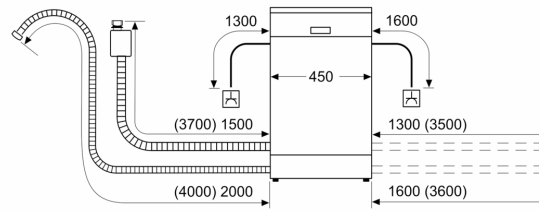

⁴ Dauer des Programms Eco 50 °C

iQ300, Vollintegrierter
Geschirrspüler, 45 cm, varioHinge
für besondere Einbausituationen
SR93EX28ME

Maßzeichnungen

Maße in mm

Maße in mm

⏏ Steckdose
() Werte mit Verlängerungssatz