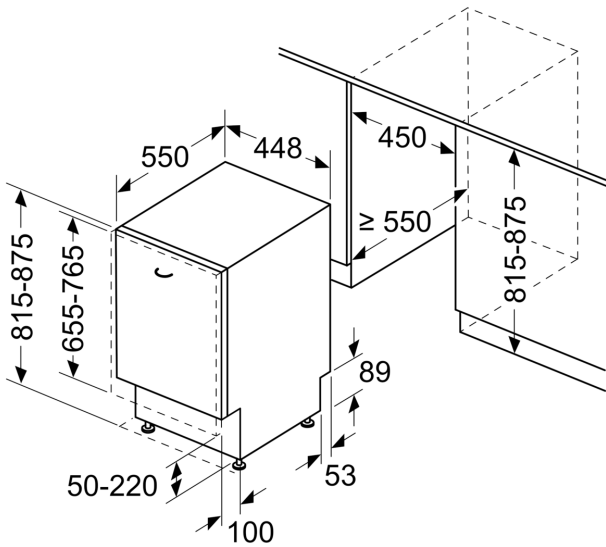

Ausstattung

Technische Daten

Energieeffizienzklasse:	D
Energieverbrauch des eco-Programms pro 100 Betriebszyklen: 67 kWh	
Höchste Anzahl von Maßgedecken:	10
Wasserverbrauch in Litern im eco-Programm pro Betriebszyklus: 9.5 l	
Programmdauer:	3:30 h
Luftschallemissionen:	44 dB(A) re 1 pW
Luftschallemissionsklasse:	B
Bauform:	Einbau
Höhe für Unterbau:	0 mm
Abmessungen des Gerätes:	815 x 448 x 550 mm
Min. Nischenmaße für Installation (H x B x T):	.815-875 x 450 x 550 mm
Tiefe bei geöffneter Tür (90°):	1150 mm
Höhenverstellbare Füße:	Ja - alle von vorne
Höhenverstellung max.:	60 mm
Verstellbarer Sockel:	Horizontal und Vertikal
Nettogewicht:	32.9 kg
Bruttogewicht:	34.7 kg
Anschlusswert:	2400 W
Absicherung:	10 A
Spannung:	220-240 V
Frequenz:	50; 60 Hz
Reparaturindex:	8.9
Länge Netzkabel:	175.0 cm
Steckerart:	Schuko-/Gardy.m.Erdung
Länge Zulaufschlauch:	165 cm
Länge Ablaufschlauch:	205 cm
EAN-Nummer:	4242003861868
Gerätetyp:	Vollintegrierbar

- openAssist
- varioScharnier
- Glasschon-System
- Salzeinfüllhilfe (Trichter)
- Inkl. Dampfschutz-Folie

Masse

- Gerätemasse (HxBxT): 81.5 x 44.8 x 55 cm

Anzeige und Bedienung

* Garantiebedingungen finden Sie unter

⁴ Dauer des Programms Eco 50 °C

iQ300, Vollintegrierter
Geschirrspüler, 45 cm, varioHinge
für besondere Einbausituationen
SR93EX28ME

Maßzeichnungen

Maße in mm

Maße in mm

⏏ Steckdose
() Werte mit Verlängerungssatz