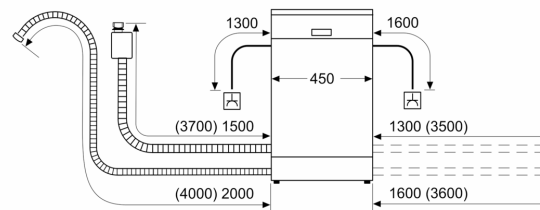

**iQ300, Vollintegrierter
Geschirrspüler, 45 cm, varioHinge
für besondere Einbausituationen
SR93EX24LE**

Maßzeichnungen

Maße in mm

Maße in mm

⏏ Steckdose
( ) Werte mit Verlängerungssatz