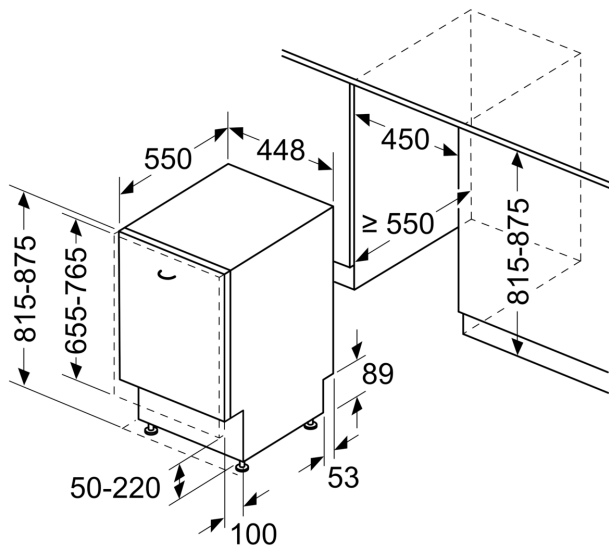

Ausstattung

Technische Daten

Energieeffizienzklasse: C
 Energieverbrauch des eco-Programms pro 100 Betriebszyklen: 59 kWh
 Höchste Anzahl von Maßgedecken: 10
 Wasserverbrauch in Litern im eco-Programm pro Betriebszyklus: 8,9 l
 Programmdauer: 3:15 h
 Luftschallemissionen: 44 dB(A) re 1 pW
 Luftschallemissionsklasse: B
 Bauform: Einbau
 Höhe für Unterbau: 0 mm
 Abmessungen des Gerätes: 815 x 448 x 550 mm
 Min. Nischenmaße für Installation (H x B x T): .815-875 x 450 x 550 mm
 Tiefe bei geöffneter Tür (90°): 1150 mm
 Höhenverstellbare Füße: Ja - alle von vorne
 Höhenverstellung max.: 60 mm
 Verstellbarer Sockel: Horizontal und Vertikal
 Nettogewicht: 31.2 kg
 Bruttogewicht: 33.0 kg
 Anschlusswert: 2400 W
 Absicherung: 10 A
 Spannung: 220-240 V
 Frequenz: 50; 60 Hz
 Länge Netzkabel: 175.0 cm
 Steckerart: Schuko-/Gardy.m.Erdung
 Länge Zulaufschlauch: 165 cm
 Länge Ablaufschlauch: 205 cm
 EAN-Nummer: 4242003944165
 Gerätetyp: Vollintegrierbar

- Salzeinfüllhilfe (Trichter)
- Inkl. Dampfschutz-Folie

Anzeige und Bedienung

- Gerätemasse (HxBxT): 81.5 x 44.8 x 55 cm

¹ Auf einer Skala der Energie-Effizienzklassen von A bis G

² Energieverbrauch in kWh pro 100 Zyklen (im Programm Eco 50 °C).

Maßzeichnungen

Maße in mm

Maße in mm

⏏ Steckdose
() Werte mit Verlängerungssatz