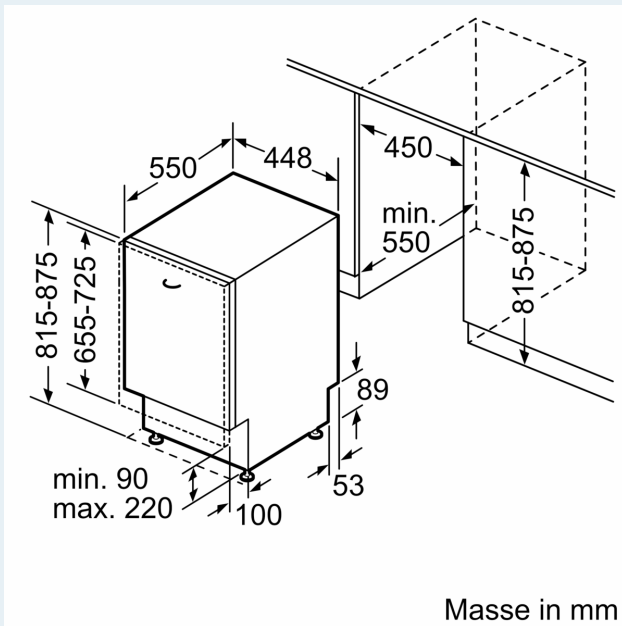

Ausstattung

Technische Daten

Energieeffizienzklasse:	E
Energieverbrauch des eco-Programms pro 100 Betriebszyklen: 76 kWh	
Höchste Anzahl von Maßgedecken:	10
Wasserverbrauch in Litern im eco-Programm pro Betriebszyklus: 8.9 l	
Programmdauer:	3:40 h
Luftschallemissionen:	46 dB(A) re 1 pW
Luftschallemissionsklasse:	C
Bauform:	Einbau
Höhe für Unterbau:	0 mm
Abmessungen des Gerätes:	815 x 448 x 550 mm
Min. Nischenmaße für Installation (H x B x T):	.815-875 x 450 x 550 mm
Tiefe bei geöffneter Tür (90°):	1150 mm
Höhenverstellbare Füße:	Ja - alle von vorne
Höhenverstellung max.:	60 mm
Verstellbarer Sockel:	Horizontal und Vertikal
Nettogewicht:	27.3 kg
Bruttogewicht:	29.1 kg
Anschlusswert:	2400 W
Absicherung:	10 A
Spannung:	220-240 V
Frequenz:	50; 60 Hz
Reparaturindex:	8.9
Länge Netzkabel:	175.0 cm
Steckerart:	Schuko-/Gardy.m.Erdung
Länge Zulaufschlauch:	165 cm
Länge Ablaufschlauch:	205 cm
EAN-Nummer:	4242003942987
Gerätetyp:	Vollintegrierbar

Masse

- Salzeinfüllhilfe (Trichter)
- Inkl. Dampfschutz-Folie

Anzeige und Bedienung

- Gerätemasse (HxBxT): 81.5 x 44.8 x 55 cm

³ Wasserverbrauch in Litern pro Zyklus (im Programm Eco 50 °C)

⁴ Dauer des Programms Eco 50 °C

iQ100, Vollintegrierter
Geschirrspüler, 45 cm
SR61HX16KE

Maßzeichnungen

⌚ Steckdose
() Werte mit Verlängerungssatz