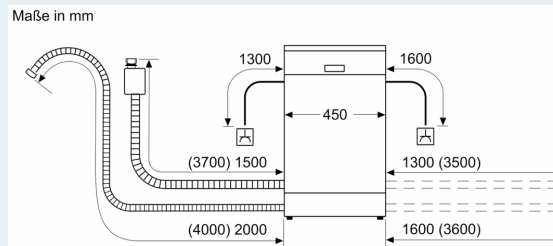

Ausstattung

Technische Daten

Energieeffizienzklasse:	E
Energieverbrauch des eco-Programms pro 100 Betriebszyklen: 76 kWh	
Höchste Anzahl von Maßgedecken:	10
Wasserverbrauch in Litern im eco-Programm pro Betriebszyklus: 8.9 l	
Programmdauer:	3:40 h
Luftschallemissionen:	46 dB(A) re 1 pW
Luftschallemissionsklasse:	C
Bauform:	Einbau
Höhe für Unterbau:	0 mm
Abmessungen des Gerätes:	815 x 448 x 550 mm
Min. Nischenmaße für Installation (H x B x T):	.815-875 x 450 x 550 mm
Tiefe bei geöffneter Tür (90°):	1150 mm
Höhenverstellbare Füße:	Ja - alle von vorne
Höhenverstellung max.:	60 mm
Verstellbarer Sockel:	Horizontal und Vertikal
Nettogewicht:	27.3 kg
Bruttogewicht:	29.1 kg
Anschlusswert:	2400 W
Absicherung:	10 A
Spannung:	220-240 V
Frequenz:	50; 60 Hz
Reparaturindex:	8.9
Länge Netzkabel:	175.0 cm
Steckerart:	Schuko-/Gardy.m.Erdung
Länge Zulaufschlauch:	165 cm
Länge Ablaufschlauch:	205 cm
EAN-Nummer:	4242003942987
Gerätetyp:	Vollintegrierbar

Masse

- Salzeinfüllhilfe (Trichter)
- Inkl. Dampfschutz-Folie

Anzeige und Bedienung

- Gerätemasse (HxBxT): 81.5 x 44.8 x 55 cm

³ Wasserverbrauch in Litern pro Zyklus (im Programm Eco 50 °C)

⁴ Dauer des Programms Eco 50 °C

iQ100, Vollintegrierter
Geschirrspüler, 45 cm
SR61HX16KE

Maßzeichnungen

⌚ Steckdose
() Werte mit Verlängerungssatz