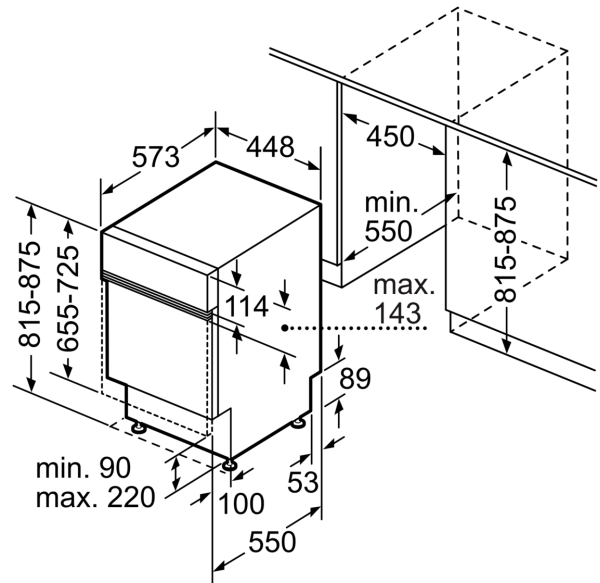

Ausstattung

Technische Daten

Energieeffizienzklasse:	C
Energieverbrauch des eco-Programms pro 100 Betriebszyklen: 59 kWh	
Höchste Anzahl von Maßgedecken:	10
Wasserverbrauch in Litern im eco-Programm pro Betriebszyklus: 9.5 l	
Programmdauer:	3:30 h
Luftschallemissionen:	43 dB(A) re 1 pW
Luftschallemissionsklasse:	B
Bauform:	Einbau
Höhe für Unterbau:	0 mm
Abmessungen des Gerätes:	815 x 448 x 573 mm
Min. Nischenmaße für Installation (H x B x T):	815-875 x 450 x 550 mm
Tiefe bei geöffneter Tür (90°):	1150 mm
Höhenverstellbare Füße:	Ja - alle von vorne
Höhenverstellung max.:	60 mm
Verstellbarer Sockel:	Horizontal und Vertikal
Nettogewicht:	38.2 kg
Bruttogewicht:	39.9 kg
Anschlusswert:	2400 W
Absicherung:	10 A
Spannung:	220-240 V
Frequenz:	50; 60 Hz
Länge Netzkabel:	175.0 cm
Steckerart:	Schuko-/Gardy.m.Erdung
Länge Zulaufschlauch:	165 cm
Länge Ablaufschlauch:	205 cm
EAN-Nummer:	4242003879481
Gerätetyp:	Integrierbar

Masse

- Gerätemasse (HxBxT): 81.5 x 44.8 x 57.3 cm

* Garantiebedingungen finden Sie unter

www.bosch-home.com/ch/de/garantiebedingungen

¹ Auf einer Skala der Energie-Effizienzklassen von A bis G

² Energieverbrauch in kWh pro 100 Zyklen (im Programm Eco 50 °C).

³ Wasserverbrauch in Litern pro Zyklus (im Programm Eco 50 °C)

⁴ Dauer des Programms Eco 50 °C

**iQ500, Teilintegrierter
Geschirrspüler, 45 cm, Edelstahl
SR55ZS11ME**

Maßzeichnungen

Maße in mm

⚡ Steckdose
() Werte mit Verlängerungssatz

Masse in mm