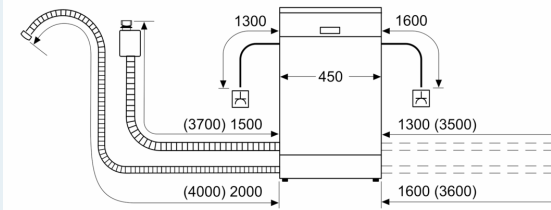

Masse

- Gerätemasse (HxBxT): 81.5 x 44.8 x 57.3 cm

* Garantiebedingungen finden Sie unter

www.bosch-home.com/ch/de/garantiebedingungen

¹ Auf einer Skala der Energie-Effizienzklassen von A bis G

² Energieverbrauch in kWh pro 100 Zyklen (im Programm Eco 50 °C).

³ Wasserverbrauch in Litern pro Zyklus (im Programm Eco 50 °C)

⁴ Dauer des Programms Eco 50 °C

**iQ500, Teilintegrierter
Geschirrspüler, 45 cm, Edelstahl
SR55ZS11ME**

Maßzeichnungen

Maße in mm

⚡ Steckdose
() Werte mit Verlängerungssatz