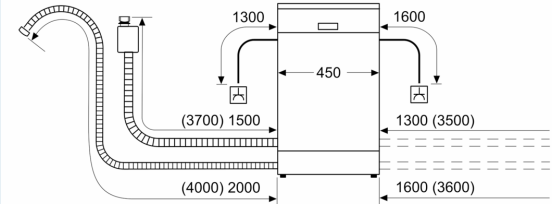

Masse

- Flaschenhalter Kunststoff 2.0
- Salzeinfüllhilfe (Trichter)
- Inkl. Dampfschutz-Folie

Anzeige und Bedienung

- Gerätemasse (HxBxT): 81.5 x 44.8 x 57.3 cm

¹ Auf einer Skala der Energie-Effizienzklassen von A bis G

iQ500, Teilintegrierter
Geschirrspüler, 45 cm, Edelstahl
SR55ZS10ME

Maßzeichnungen

Maße in mm

⚡ Steckdose
() Werte mit Verlängerungssatz

Masse in mm