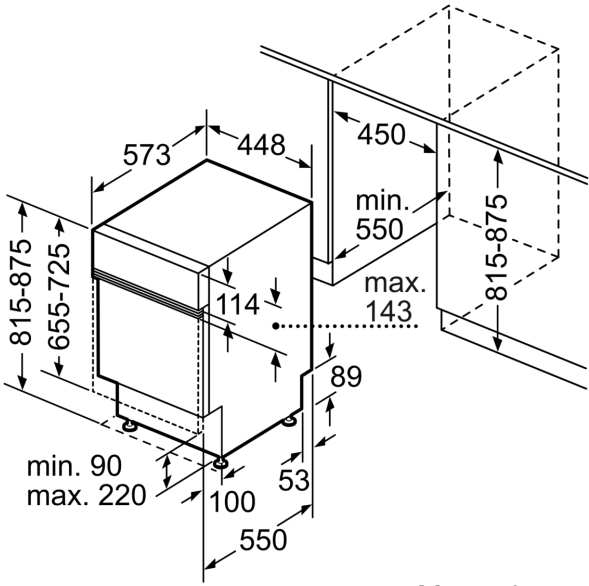

Ausstattung

Technische Daten

Energieeffizienzklasse:	C
Energieverbrauch des eco-Programms pro 100 Betriebszyklen: 59 kWh	
Höchste Anzahl von Maßgedecken:	10
Wasserverbrauch in Litern im eco-Programm pro Betriebszyklus: 8.9 l	
Programmdauer:	3:15 h
Luftschallemissionen:	42 dB(A) re 1 pW
Luftschallemissionsklasse:	B
Bauform:	Einbau
Höhe für Unterbau:	0 mm
Abmessungen des Gerätes:	815 x 448 x 573 mm
Min. Nischenmaße für Installation (H x B x T): .815-875 x 450 x 550 mm	
Tiefe bei geöffneter Tür (90°):	1150 mm
Höhenverstellbare Füße:	Ja - alle von vorne
Höhenverstellung max.:	60 mm
Verstellbarer Sockel:	Horizontal und Vertikal
Nettogewicht:	38.6 kg
Bruttogewicht:	40.3 kg
Anschlusswert:	2400 W
Absicherung:	10 A
Spannung:	220-240 V
Frequenz:	50; 60 Hz
Reparaturindex:	8.7
Länge Netzkabel:	175.0 cm
Steckerart:	Schuko-/Gardy.m.Erdung
Länge Zulaufschlauch:	165 cm
Länge Ablaufschlauch:	205 cm
EAN-Nummer:	4242003943649
Gerätetyp:	Integrierbar

Masse

- Flaschenhalter Kunststoff 2.0
- Salzeinfüllhilfe (Trichter)
- Inkl. Dampfschutz-Folie

Anzeige und Bedienung

- Gerätemasse (HxBxT): 81.5 x 44.8 x 57.3 cm

¹ Auf einer Skala der Energie-Effizienzklassen von A bis G

iQ500, Teilintegrierter
Geschirrspüler, 45 cm, Edelstahl
SR55ZS10ME

Maßzeichnungen

Maße in mm

⚡ Steckdose
() Werte mit Verlängerungssatz

Masse in mm