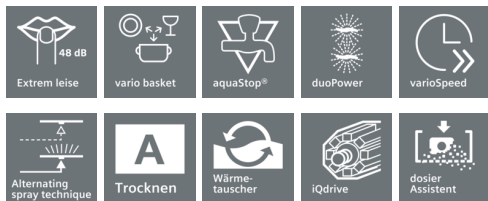

iQ100, Freistehender Geschirrspüler, 45 cm, weiß SR24E205EU

A+

45 cm breiter speedMatic-Geschirrspüler mit varioSpeed für eine um bis zu 50% verkürzte Spülzeit und einfach in der Höhe verstellbarem Oberkorb.

Sonderzubehör

SZ73000	Spülhilfe-Set
SZ72010	Schlauchverlängerung Zu- und Ablauf

iQ100, Freistehender Geschirrspüler, 45 cm, weiß SR24E205EU

Ausstattung

Leistung und Verbrauch

- Fassungsvermögen: 9 Massgedecke
- Energieeffizienzklasse: A+
- Energieverbrauch 220 kWh/Jahr auf der Grundlage von 280 Standardreinigungszyklen bei Kaltwasserbefüllung und dem Verbrauch der Betriebsarten mit geringer Leistungsaufnahme. Der tatsächliche Energieverbrauch hängt von der Art der Nutzung des Geräts ab.
- Energieverbrauch im Programm Eco 50: 0.78 kWh
- Leistungsaufnahme ausgeschaltet / nicht ausgeschaltet: 0.1 W / 0.1 W
- Wasserverbrauch im Programm Eco 50: 2660 Liter/Jahr, auf der Grundlage von 280 Standardreinigungszyklen. Der tatsächliche Wasserverbrauch hängt von der Art der Nutzung des Geräts ab.
- Wasserverbrauch im Programm Eco 50: 9.5 l
- Trocknungseffizienzklasse: A auf einer Skala von G (geringste Effizienz) bis A (höchste Effizienz)
- Geräusch: 48 dB(A) re 1 pW Unterbaufähig (Arbeitsplatte abnehmbar)

Programme und Sonderfunktionen

- 4 Programme: Intensiv 70 °C, Normal 65 °C,
- Eco 50 °C, Schnell 45 °C
- Sonderfunktion: varioSpeed

Spül-/Trocknungstechnologie

- speedMatic Hydrauliksystem
- dosierAssistent
- iQdrive-Motor
- Beladungs-Sensor
- Reiniger-Automatik
- Glasschon-System
- Wärmetauscher
- Selbstreinigendes Sieb mit 3-fach Wellen-Filter
- Innenbehälter: Edelstahl

Korbssystem

- vario-Körbe
-
- Höhenverstellbarer Oberkorb
-
-
- Besteckablage im Oberkorb
- Umklappbare Tellerreihen im Unterkorb (2x)
- Vario-Besteckkorb im Unterkorb

Anzeige und Bedienung

- Programmstatus-Anzeige über LED
- LED-Farbe: bernstein
- Salz-Nachfüllanzeige
- Klarspüler-Nachfüllanzeige
- Elektronische Zeitvorwahl: 3, 6, 9 Stunden
- Drehwähler mit integrierter Start-Taste