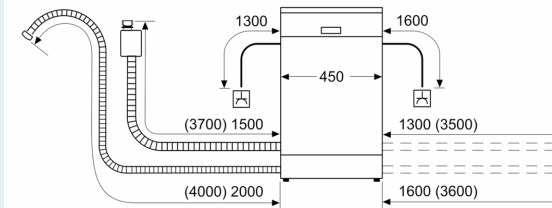

Masse

- Salzeinfüllhilfe (Trichter)

Anzeige und Bedienung

- Gerätemasse (HxBxT): 84.5 x 45 x 60 cm

¹ Auf einer Skala der Energie-Effizienzklassen von A bis G

² Energieverbrauch in kWh pro 100 Zyklen (im Programm Eco 50 °C).

³ Wasserverbrauch in Litern pro Zyklus (im Programm Eco 50 °C)

⁴ Dauer des Programms Eco 50 °C

* Garantiebedingungen finden Sie unter www.bosch-home.com/ch/de/garantiebedingungen

iQ300, Freistehender Geschirrspüler, 45 cm, weiß SR23HW52KE

Maßzeichnungen

Maße in mm

⚡ Steckdose
() Werte mit Verlängerungssatz