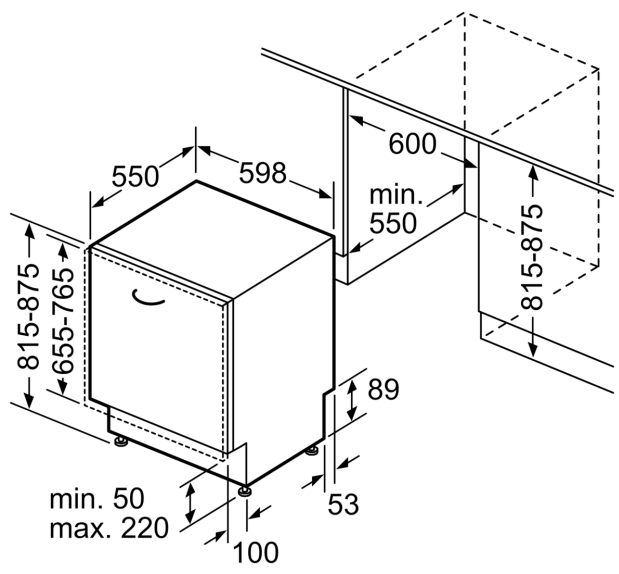

Ausstattung

Technische Daten

Energieeffizienzklasse:	B
Energieverbrauch des eco-Programms pro 100 Betriebszyklen: 65 kWh	
Höchste Anzahl von Maßgedecken:	14
Wasserverbrauch in Litern im eco-Programm pro Betriebszyklus: 9,0 l	
Programmdauer:	3:35 h
Luftschallemissionen:	42 dB(A) re 1 pW
Luftschallemissionsklasse:	B
Bauform:	Einbau
Höhe für Unterbau:	0 mm
Abmessungen des Gerätes:	815 x 598 x 550 mm
Min. Nischenmaße für Installation (H x B x T):	815-875 x 600 x 550 mm
Tiefe bei geöffneter Tür (90°):	1150 mm
Höhenverstellbare Füße:	Ja - alle von vorne
Höhenverstellung max.:	60 mm
Verstellbarer Sockel:	Horizontal und Vertikal
Nettogewicht:	39,2 kg
Bruttogewicht:	41,0 kg
Anschlusswert:	2400 W
Absicherung:	10 A
Spannung:	220-240 V
Frequenz:	50; 60 Hz
Länge Netzkabel:	175,0 cm
Steckerart:	Schuko-/Gardy.m.Erdung
Länge Zulaufschlauch:	165 cm
Länge Ablaufschlauch:	190 cm
EAN-Nummer:	4242003938744
Gerätetyp:	Vollintegrierbar

- Salzeinfüllhilfe (Trichter)
- Inkl. Dampfschutz-Folie

Anzeige und Bedienung

- Gerätemasse (HxBxT): 81.5 x 59.8 x 55 cm

¹ Auf einer Skala der Energie-Effizienzklassen von A bis G

² Energieverbrauch in kWh pro 100 Zyklen (im Programm Eco 50 °C).

Maßzeichnungen

Maße in mm

⚡ Steckdose
() Werte mit Verlängerungssatz

Masse in mm