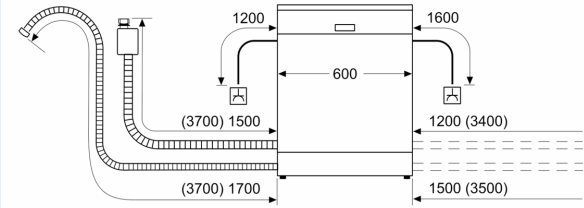

**iQ500, Vollintegrierter
Geschirrspüler, 60 cm, varioHinge
für besondere Einbausituationen
SN95EX07CE**

Maßzeichnungen

Maße in mm

⚡ Steckdose
( ) Werte mit Verlängerungssatz