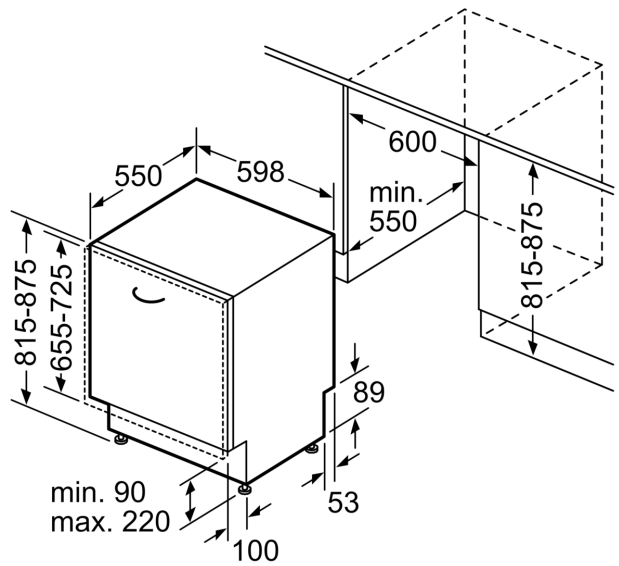

Ausstattung

Technische Daten

Energieeffizienzklasse:	A
Energieverbrauch des eco-Programms pro 100 Betriebszyklen: 54 kWh	
Höchste Anzahl von Maßgedecken:	14
Wasserverbrauch in Litern im eco-Programm pro Betriebszyklus: 9.5 l	
Programmdauer:	4:55 h
Luftschallemissionen:	43 dB(A) re 1 pW
Luftschallemissionsklasse:	B
Bauform:	Einbau
Höhe für Unterbau:	0 mm
Abmessungen des Gerätes:	815 x 598 x 550 mm
Min. Nischenmaße für Installation (H x B x T): .815-875 x 600 x 550 mm	
Tiefe bei geöffneter Tür (90°):	1150 mm
Höhenverstellbare Füße:	Ja - alle von vorne
Höhenverstellung max.:	60 mm
Verstellbarer Sockel:	Horizontal und Vertikal
Nettogewicht:	43.2 kg
Bruttogewicht:	45.0 kg
Anschlusswert:	2400 W
Absicherung:	10 A
Spannung:	220-240 V
Frequenz:	50; 60 Hz
Länge Netzkabel:	175.0 cm
Steckerart:	Schuko-/Gardy.m.Erdung
Länge Zulaufschlauch:	165 cm
Länge Ablaufschlauch:	190 cm
EAN-Nummer:	4242003943830
Gerätetyp:	Vollintegrierbar

Anzeige und Bedienung

- Gerätemasse (HxBxT): 81.5 x 59.8 x 55 cm

¹ Auf einer Skala der Energie-Effizienzklassen von A bis G

² Energieverbrauch in kWh pro 100 Zyklen (im Programm Eco 50 °C).

³ Wasserverbrauch in Litern pro Zyklus (im Programm Eco 50 °C)

⁴ Dauer des Programms Eco 50 °C

* Garantiebedingungen finden Sie unter www.bosch-home.com/ch/de/garantiebedingungen

iQ700, Vollintegrierter
Geschirrspüler, 60 cm
SN87TX00CE

Maßzeichnungen

Maße in mm

⚡ Steckdose
() Werte mit Verlängerungssatz

Masse in mm