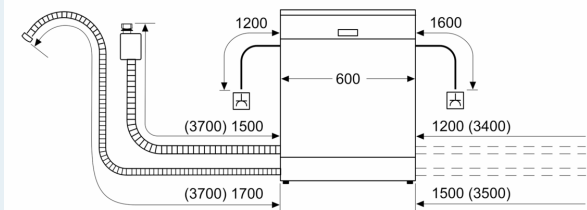

Masse

- Gerätemasse (HxBxT): 81.5 x 59.8 x 55 cm

¹ Auf einer Skala der Energie-Effizienzklassen von A bis G

² Energieverbrauch in kWh pro 100 Zyklen (im Programm Eco 50 °C).

³ Wasserverbrauch in Litern pro Zyklus (im Programm Eco 50 °C)

⁴ Dauer des Programms Eco 50 °C

* Garantiebedingungen finden Sie unter www.bosch-home.com/ch/de/garantiebedingungen

**iQ500, Vollintegrierter
Geschirrspüler, 60 cm
SN85TX00CE**

Maßzeichnungen

Maße in mm

△ Steckdose
() Werte mit Verlängerungssatz