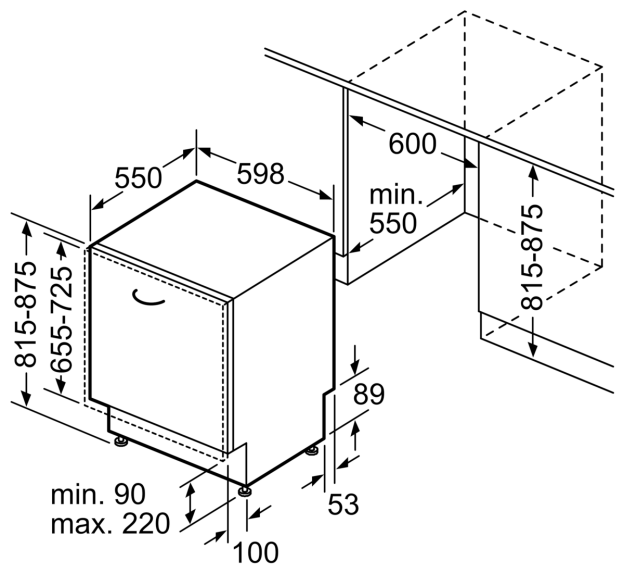

Ausstattung

Technische Daten

Energieeffizienzklasse:	A
Energieverbrauch des eco-Programms pro 100 Betriebszyklen: 54 kWh	
Höchste Anzahl von Maßgedecken:	14
Wasserverbrauch in Litern im eco-Programm pro Betriebszyklus: 9,5 l	
Programmdauer:	4:55 h
Luftschallemissionen:	44 dB(A) re 1 pW
Luftschallemissionsklasse:	B
Bauform:	Einbau
Höhe für Unterbau:	0 mm
Abmessungen des Gerätes:	815 x 598 x 550 mm
Min. Nischenmaße für Installation (H x B x T): .	815-865 x 600 x 550 mm
Tiefe bei geöffneter Tür (90°):	1150 mm
Höhenverstellbare Füße:	Ja - alle von vorne
Höhenverstellung max.:	60 mm
Verstellbarer Sockel:	Horizontal und Vertikal
Nettogewicht:	44.2 kg
Bruttogewicht:	46.0 kg
Anschlusswert:	2400 W
Absicherung:	10 A
Spannung:	220-240 V
Frequenz:	50; 60 Hz
Reparaturindex:	9.0
Länge Netzkabel:	175.0 cm
Steckerart:	Schuko-/Gardy.m.Erdung
Länge Zulaufschlauch:	165 cm
Länge Ablaufschlauch:	190 cm
EAN-Nummer:	4242003897621
Gerätetyp:	Vollintegrierbar

Masse

- Gerätemasse (HxBxT): 81.5 x 59.8 x 55 cm

¹ Auf einer Skala der Energie-Effizienzklassen von A bis G

² Energieverbrauch in kWh pro 100 Zyklen (im Programm Eco 50 °C).

³ Wasserverbrauch in Litern pro Zyklus (im Programm Eco 50 °C)

⁴ Dauer des Programms Eco 50 °C

* Garantiebedingungen finden Sie unter www.bosch-home.com/ch/de/garantiebedingungen

**iQ500, Vollintegrierter
Geschirrspüler, 60 cm
SN85TX00CE**

Maßzeichnungen

Maße in mm

△ Steckdose
() Werte mit Verlängerungssatz

Masse in mm