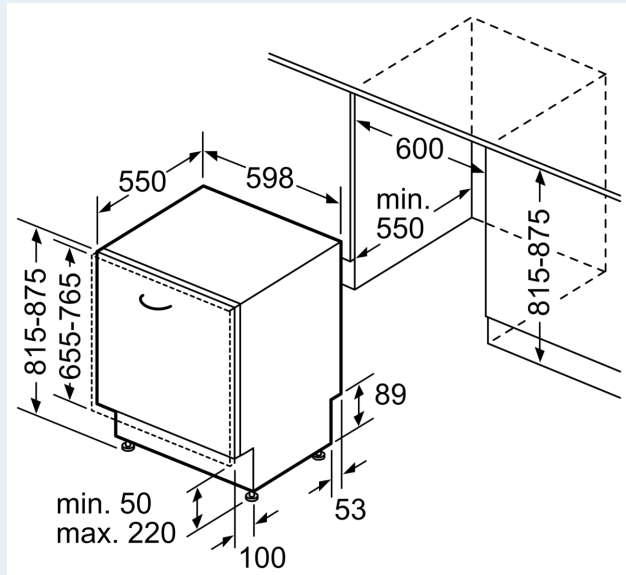

Ausstattung

Technische Daten

Energieeffizienzklasse: B
 Energieverbrauch des eco-Programms pro 100 Betriebszyklen: 65 kWh
 Höchste Anzahl von Maßgedecken: 14
 Wasserverbrauch in Litern im eco-Programm pro Betriebszyklus: 9.0 l
 Programmdauer: 3:35 h
 Luftschallemissionen: 40 dB(A) re 1 pW
 Luftschallemissionsklasse: B
 Bauform: Einbau
 Höhe für Unterbau: 0 mm
 Abmessungen des Gerätes: 815 x 598 x 550 mm
 Min. Nischenmaße für Installation (H x B x T): .815-875 x 600 x 550 mm
 Tiefe bei geöffneter Tür (90°): 1150 mm
 Höhenverstellbare Füße: Ja - alle von vorne
 Höhenverstellung max.: 60 mm
 Verstellbarer Sockel: Horizontal und Vertikal
 Nettogewicht: 47.2 kg
 Bruttogewicht: 49.0 kg
 Anschlusswert: 2400 W
 Absicherung: 10 A
 Spannung: 220-240 V
 Frequenz: 50; 60 Hz
 Länge Netzkabel: 175.0 cm
 Steckerart: Schuko-/Gardy.m.Erdung
 Länge Zulaufschlauch: 165 cm
 Länge Ablaufschlauch: 190 cm
 EAN-Nummer: 4242003940907
 Gerätetyp: Vollintegrierbar

- Gerätemasse (HxBxT): 81.5 x 59.8 x 55 cm

¹ Auf einer Skala der Energie-Effizienzklassen von A bis G

² Energieverbrauch in kWh pro 100 Zyklen (im Programm Eco 50 °C).

³ Wasserverbrauch in Litern pro Zyklus (im Programm Eco 50 °C)

Maßzeichnungen

Maße in mm

⬜ Steckdose
() Werte mit Verlängerungssatz

Masse in mm