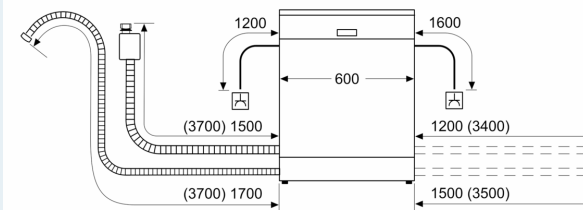

**iQ500, Vollintegrierter
Geschirrspüler, 60 cm, varioHinge
für besondere Einbausituationen
SN75ZX07CE**

Maßzeichnungen

Maße in mm

⬜ Steckdose
( ) Werte mit Verlängerungssatz