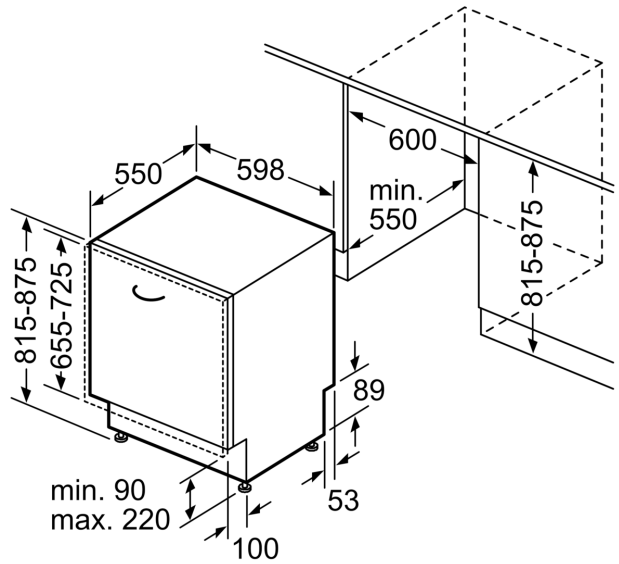

Energieeffizienzklasse:	D
Energieverbrauch des eco-Programms pro 100 Betriebszyklen: 84 kWh	
Höchste Anzahl von Maßgedecken:	13
Wasserverbrauch in Litern im eco-Programm pro Betriebszyklus: 9.5 l	
Programmdauer:	4:55 h
Luftschallemissionen:	44 dB(A) re 1 pW
Luftschallemissionsklasse:	B
Bauform:	Einbau
Höhe für Unterbau:	0 mm
Abmessungen des Gerätes:	815 x 598 x 550 mm
Min. Nischenmaße für Installation (H x B x T):	.815-875 x 600 x 550 mm
Tiefe bei geöffneter Tür (90°):	1150 mm
Höhenverstellbare Füße:	Ja - alle von vorne
Höhenverstellung max.:	60 mm
Verstellbarer Sockel:	Horizontal und Vertikal
Nettogewicht:	35.1 kg
Bruttogewicht:	37.0 kg
Anschlusswert:	2400 W
Absicherung:	10 A
Spannung:	220-240 V
Frequenz:	50; 60 Hz
Länge Netzkabel:	175.0 cm
Steckerart:	Schweiz-Stecker mit Erdung
Länge Zulaufschlauch:	165 cm
Länge Ablaufschlauch:	190 cm
EAN-Nummer:	4242003879634
Gerätetyp:	Vollintegrierbar

- Glasschon-System
- Salzeinfüllhilfe (Trichter)
- Inkl. Dampfschutz-Folie

Masse

- Gerätemasse (HxBxT): 81.5 x 59.8 x 55 cm

* Garantiebedingungen finden Sie unter www.bosch-home.com/ch/de/garantiebedingungen

**iQ300, Vollintegrierter
Geschirrspüler, 60 cm
SN63HX64AH**

Maße in mm

⚡ Steckdose
() Werte mit Verlängerungssatz

Masse in mm