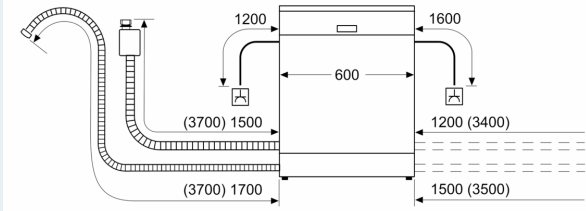

Energieeffizienzklasse:	D
Energieverbrauch des eco-Programms pro 100 Betriebszyklen: 84 kWh	
Höchste Anzahl von Maßgedecken:	13
Wasserverbrauch in Litern im eco-Programm pro Betriebszyklus: 9.5 l	
Programmdauer:	4:55 h
Luftschallemissionen:	44 dB(A) re 1 pW
Luftschallemissionsklasse:	B
Bauform:	Einbau
Höhe für Unterbau:	0 mm
Abmessungen des Gerätes:	815 x 598 x 550 mm
Min. Nischenmaße für Installation (H x B x T):	.815-875 x 600 x 550 mm
Tiefe bei geöffneter Tür (90°):	1150 mm
Höhenverstellbare Füße:	Ja - alle von vorne
Höhenverstellung max.:	60 mm
Verstellbarer Sockel:	Horizontal und Vertikal
Nettogewicht:	35.1 kg
Bruttogewicht:	37.0 kg
Anschlusswert:	2400 W
Absicherung:	10 A
Spannung:	220-240 V
Frequenz:	50; 60 Hz
Länge Netzkabel:	175.0 cm
Steckerart:	Schweiz-Stecker mit Erdung
Länge Zulaufschlauch:	165 cm
Länge Ablaufschlauch:	190 cm
EAN-Nummer:	4242003879634
Gerätetyp:	Vollintegrierbar

- Glasschon-System
- Salzeinfüllhilfe (Trichter)
- Inkl. Dampfschutz-Folie

Masse

- Gerätemasse (HxBxT): 81.5 x 59.8 x 55 cm

* Garantiebedingungen finden Sie unter www.bosch-home.com/ch/de/garantiebedingungen

¹ Auf einer Skala der Energie-Effizienzklassen von A bis G

² Energieverbrauch in kWh pro 100 Zyklen (im Programm Eco 50 °C).

³ Wasserverbrauch in Litern pro Zyklus (im Programm Eco 50 °C)

⁴ Dauer des Programms Eco 50 °C

**iQ300, Vollintegrierter
Geschirrspüler, 60 cm
SN63HX64AH**

Maße in mm

⚡ Steckdose
() Werte mit Verlängerungssatz

Masse in mm