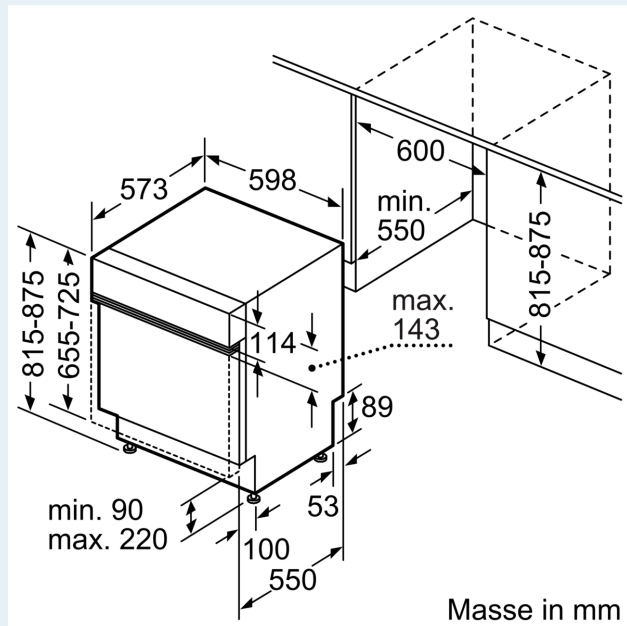

#### Anzeige und Bedienung

- Gerätemasse (HxBxT): 81.5 x 59.8 x 57.3 cm

<sup>1</sup> Auf einer Skala der Energie-Effizienzklassen von A bis G

<sup>2</sup> Energieverbrauch in kWh pro 100 Zyklen (im Programm Eco 50 °C).

**iQ700, Teilintegrierter  
Geschirrspüler, 60 cm, Edelstahl  
SN57TS00CE**

Maßzeichnungen

Maße in mm

⚡ Steckdose  
( ) Werte mit Verlängerungssatz

Masse in mm