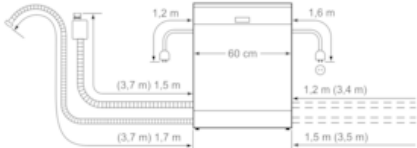

Sicherheit

- Gerätemasse (HxBxT):81.5x59.8x57.3cm
- Von vorne verstellbarer hinterer Gerätefuss
- Inkl. Dampfschutz-Blech
- *Garantiebedingungen finden Sie auf unserer Webseite.

iQ300, Teilintegrierter Geschirrspüler,
60 cm, Edelstahl
SN536S00IH

Maßzeichnungen

() Werte mit Verlängerungssatz