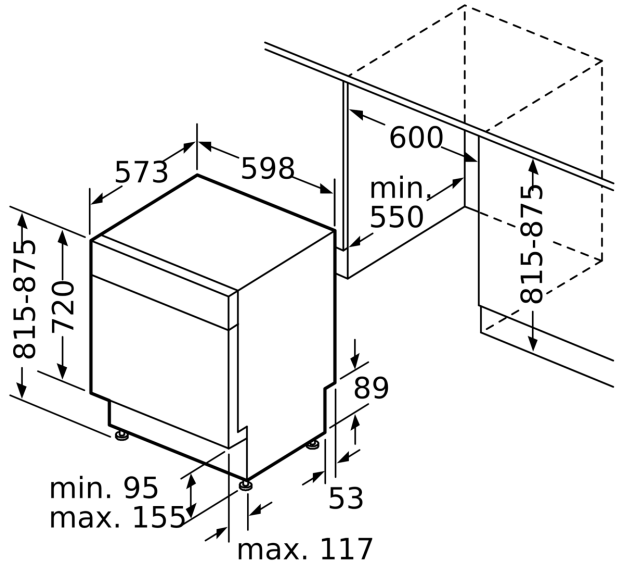

Ausstattung

Technische Daten

Energieeffizienzklasse: B
 Energieverbrauch des eco-Programms pro 100 Betriebszyklen: 64 kWh
 Höchste Anzahl von Maßgedecken: 13
 Wasserverbrauch in Litern im eco-Programm pro Betriebszyklus: 9,0 l
 Programmdauer: 3:35 h
 Luftschallemissionen: 42 dB(A) re 1 pW
 Luftschallemissionsklasse: B
 Bauform: Einbau
 Höhe für Unterbau: 0 mm
 Abmessungen des Gerätes: 815 x 598 x 573 mm
 Min. Nischenmaße für Installation (H x B x T): .815-875 x 600 x 550 mm
 Tiefe bei geöffneter Tür (90°): 1150 mm
 Höhenverstellbare Füße: Ja - alle von vorne
 Höhenverstellung max.: 60 mm
 Verstellbarer Sockel: Horizontal und Vertikal
 Nettogewicht: 37,1 kg
 Bruttogewicht: 39,0 kg
 Anschlusswert: 2400 W
 Absicherung: 10 A
 Spannung: 220-240 V
 Frequenz: 50; 60 Hz
 Länge Netzkabel: 175,0 cm
 Steckerart: Schweiz-Stecker mit Erdung
 Länge Zulaufschlauch: 165 cm
 Länge Ablaufschlauch: 190 cm
 EAN-Nummer: 4242003943052
 Gerätetyp: Unterbaufähig

Masse

- Inkl. Sockelblech

- Salzeinfüllhilfe (Trichter)

- Inkl. Dampfschutz-Folie

Anzeige und Bedienung

- Gerätemasse (HxBxT): 81.5 x 59.8 x 57.3 cm

¹ Auf einer Skala der Energie-Effizienzklassen von A bis G

iQ300, Unterbau-Geschirrspüler,
60 cm, weiß
SN43EW01AH

Maßzeichnungen

Maße in mm

⚡ Steckdose
() Werte mit Verlängerungssatz

Masse in mm