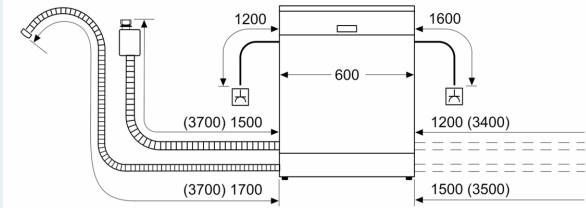

Masse

- Inkl. Sockelblech
- Salzeinfüllhilfe (Trichter)

- Inkl. Dampfschutz-Folie

Anzeige und Bedienung

- Gerätemasse (HxBxT): 81.5 x 59.8 x 57.3 cm

¹ Auf einer Skala der Energie-Effizienzklassen von A bis G

iQ300, Unterbau-Geschirrspüler,
60 cm, Gebürsteter Stahl
SN43ES27AE

Maße in mm

△ Steckdose
() Werte mit Verlängerungssatz

Masse in mm