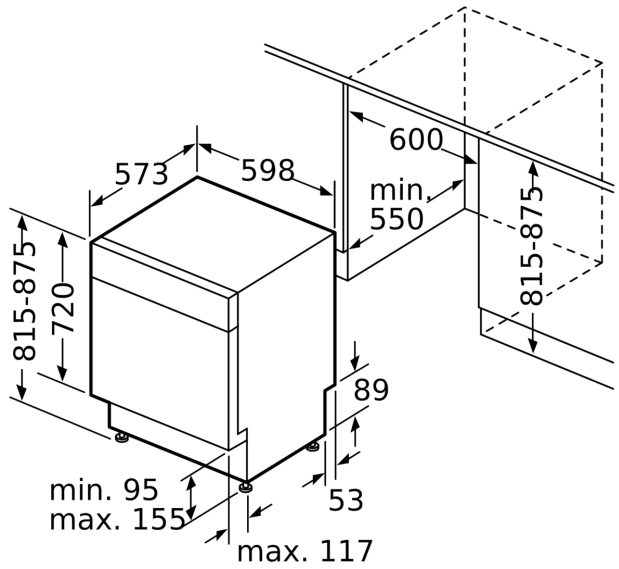

Masse

- Inkl. Sockelblech
- Salzeinfüllhilfe (Trichter)

- Inkl. Dampfschutz-Folie

Anzeige und Bedienung

- Gerätemasse (HxBxT): 81.5 x 59.8 x 57.3 cm

¹ Auf einer Skala der Energie-Effizienzklassen von A bis G

iQ300, Unterbau-Geschirrspüler,
60 cm, Gebürsteter Stahl
SN43ES27AE

Maße in mm

△ Steckdose
() Werte mit Verlängerungssatz

Masse in mm