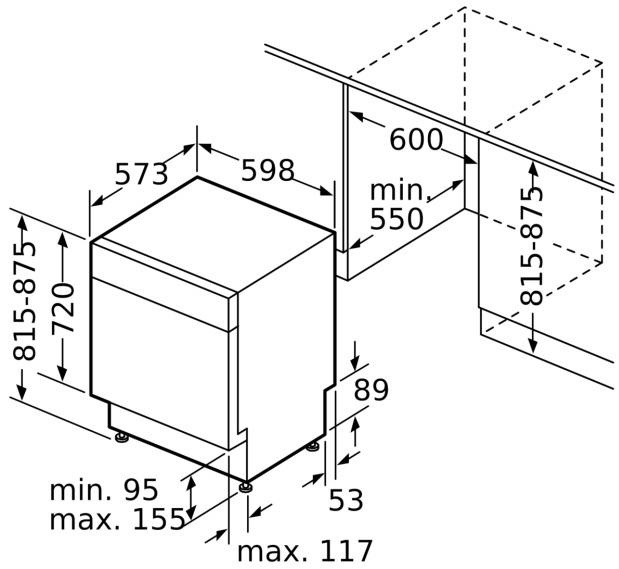

Energieeffizienzklasse: B
 Energieverbrauch des eco-Programms pro 100 Betriebszyklen: 65 kWh
 Höchste Anzahl von Maßgedecken: 14
 Wasserverbrauch in Litern im eco-Programm pro Betriebszyklus: 9,0 l
 Programmdauer: 3:35 h
 Luftschallemissionen: 42 dB(A) re 1 pW
 Luftschallemissionsklasse: B
 Bauform: Einbau
 Höhe für Unterbau: 0 mm
 Abmessungen des Gerätes: 815 x 598 x 573 mm
 Min. Nischenmaße für Installation (H x B x T): .815-875 x 600 x 550 mm
 Tiefe bei geöffneter Tür (90°): 1150 mm
 Höhenverstellbare Füße: Ja - alle von vorne
 Höhenverstellung max.: 60 mm
 Verstellbarer Sockel: Horizontal und Vertikal
 Nettogewicht: 37,6 kg
 Bruttogewicht: 39,5 kg
 Anschlusswert: 2400 W
 Absicherung: 10 A
 Spannung: 220-240 V
 Frequenz: 50; 60 Hz
 Länge Netzkabel: 175,0 cm
 Steckerart: Schuko-/Gardy.m.Erdung
 Länge Zulaufschlauch: 165 cm
 Länge Ablaufschlauch: 190 cm
 EAN-Nummer: 4242003946626
 Gerätetyp: Unterbaufähig

Masse

- Inkl. Sockelblech

- Salzeinfüllhilfe (Trichter)

- Inkl. Dampfschutz-Folie

Anzeige und Bedienung

- Gerätemasse (HxBxT): 81.5 x 59.8 x 57.3 cm

¹ Auf einer Skala der Energie-Effizienzklassen von A bis G

iQ300, Unterbau-Geschirrspüler,
60 cm, Edelstahl
SN43ES02CE

Maße in mm

⚡ Steckdose
() Werte mit Verlängerungssatz

Masse in mm