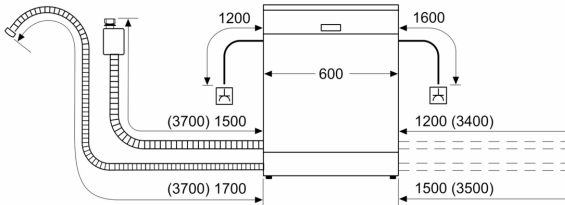

¹ Auf einer Skala der Energie-Effizienzklassen von A bis G

² Energieverbrauch in kWh pro 100 Zyklen (im Programm Eco 50 °C).

³ Wasserverbrauch in Litern pro Zyklus (im Programm Eco 50 °C)

⁴ Dauer des Programms Eco 50 °C

* Garantiebedingungen finden Sie unter www.bosch-home.com/ch/de/garantiebedingungen

Serie 6, Freistehender Geschirrspüler, 60 cm, weiß SMS6ECW15E

Maße in mm

⏏ Steckdose
() Werte mit Verlängerungssatz